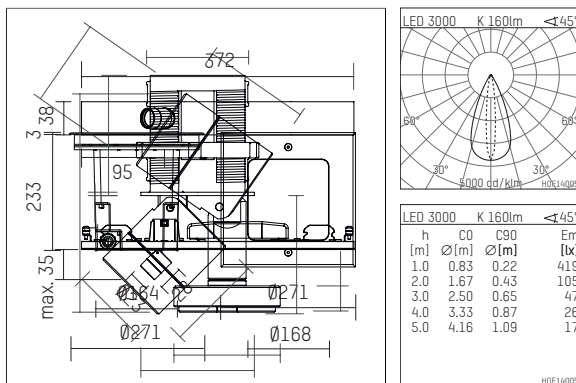

107 866 03 721 D | schwarz eloxiert

ak.tina | mit einem Lichtpunkt
Strahlermodul
LED | 5 W 3000 K

- Strahlermodul ak.tina mit einem Lichtpunkt
- für form.h44 Profile
- mit LED 210 lm
- Farbtemperatur: 3000 K
- Farbwiedergabeindex: CRI >90
- L90 / B10 (50.000h)
- SDCM < 2
- Leuchtenlichtstrom: 160 lm
- Systemleistung: 5 W
- Lichtausbeute: 32,0 lm/W
- bisymmetrische Lichtverteilung, oval flood horizontal
- eingebaute LED-Betriebsgeräte, elektronisch (DALI), 220-240 V, 0/50/60 Hz
- dimmbar
- Dimmbereich: 100-1 %
- Gehäuse aus Aluminium
- *UNDEFINED TEXT*
- Länge: 372 mm, Breite: 38 mm, Höhe: 35 mm
- 360° drehbar, 90° schwenkbar
- Gewicht: 0,28 kg
- Schutzart: IP20
- Schutzklasse I
- 5 Jahre Hoffmeister Garantie
- Made in Germany
- maximale Umgebungstemperatur: 35 ° C
- Prüfzeichen: gefertigt nach DIN VDE 0711 / EN 60598, CE
- Farbe: schwarz eloxiert
- 107 866 03 721 D

- Übersicht des Zubehörs auf der/ den Folgeseite/ n

107 866 03 721 D
Zubehör

Optionales Zubehör

Typ	Abmessungen in mm	Artikelnummer	Abb.-Nr.
Blendklappen für ak.tina		120 992 00 721	01
Vorsatzblende für ak.tina		120 990 00 721	02
Schute für ak.tina		120 991 00 721	03
Aufnahmering, mit Prismatikglass für ak.tina		120 996 00 721	04
Aufnahmering, mit soft.shape Linse für ak.tina		120 994 00 721	04
Aufnahmering, mit Skulpturenlinse für ak.tina		120 995 00 721	04
Aufnahmering, mit Wabenraster für ak.tina		120 993 00 721	05
Aufnahmering, mit wide flood Linse für ak.tina		120 997 00 721	04