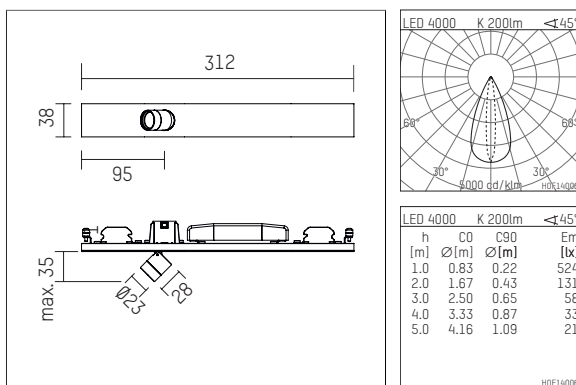

**107 866 04 721 | schwarz eloxiert**

ak.tina | mit einem Lichtpunkt  
Strahlermodul  
LED | 5 W 4000 K

- Strahlermodul ak.tina mit einem Lichtpunkt
- für form.h44 Profile
- mit LED 260 lm
- Farbtemperatur: 4000 K
- Farbwiedergabeindex: CRI >80
- L90 / B10 (50.000h)
- SDCM < 2
- Leuchtenlichtstrom: 200 lm
- Systemleistung: 5 W
- Lichtausbeute: 40,0 lm/W
- bisymmetrische Lichtverteilung, oval flood horizontal
- eingebaute LED-Betriebsgeräte, elektronisch, 220-240 V, 0/50/60 Hz
- Gehäuse aus Aluminium
- \*UNDEFINED TEXT\*
- Länge: 312 mm, Breite: 38 mm, Höhe: 35 mm
- 360° drehbar, 90° schwenkbar
- Gewicht: 0,28 kg
- Schutzart: IP20
- Schutzklasse I
- 5 Jahre Hoffmeister Garantie
- Made in Germany
- maximale Umgebungstemperatur: 35 ° C
- Prüfzeichen: gefertigt nach DIN VDE 0711 / EN 60598, CE
- Farbe: schwarz eloxiert
- 107 866 04 721