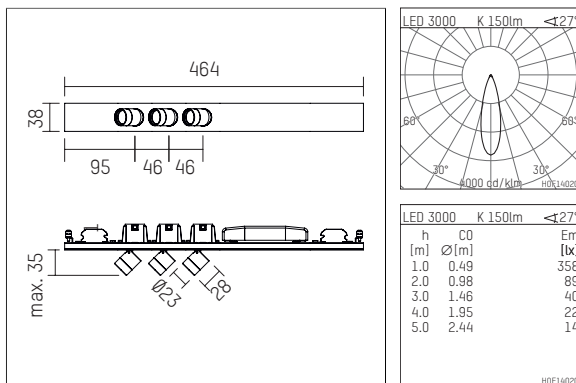

## 107 883 03 721 D | schwarz eloxiert

ak.tina | mit drei Lichtpunkten  
Strahlermodul  
LED | 3 W 3000 K

- Strahlermodul ak.tina mit drei Lichtpunkten
- für form.h44 Profile
- Leistungsangaben je Lichtpunkt
- mit LED 630 lm
- Farbtemperatur: 3000 K
- Farbwiedergabeindex: CRI >90
- L90 / B10 (50.000h)
- SDCM < 2
- Leuchtenlichtstrom: 150 lm
- Systemleistung: 3 W
- Lichtausbeute: 50,0 lm/W
- rotationssymmetrische Lichtverteilung, medium
- eingebautes LED-Betriebsgerät, elektronisch (DALI), 220-240 V, 0/50/60 Hz
- dimmbar
- Dimmbereich: 100-1 %
- Gehäuse aus Aluminium
- \*UNDEFINED TEXT\*
- Länge: 464 mm, Breite: 38 mm, Höhe: 35 mm
- 360° drehbar, 90° schwenkbar
- Gewicht: 0,41 kg
- Schutzart: IP20
- Schutzklasse I
- 5 Jahre Hoffmeister Garantie
- Made in Germany
- maximale Umgebungstemperatur: 35 ° C
- Prüfzeichen: gefertigt nach DIN VDE 0711 / EN 60598, CE
- Farbe: schwarz eloxiert
- 107 883 03 721 D