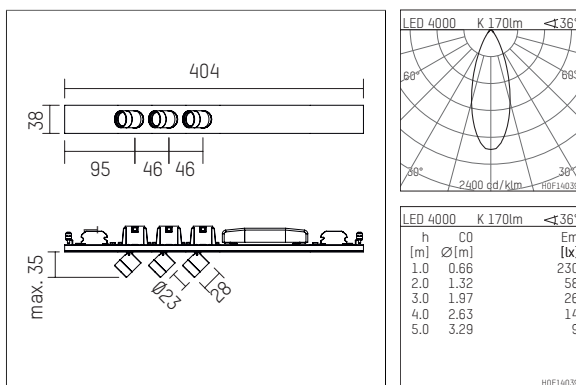

107 884 04 721 | schwarz eloxiert

ak.tina | mit drei Lichtpunkten
Strahlermodul
LED | 3 W 4000 K

- Strahlermodul ak.tina mit drei Lichtpunkten
- für form.h44 Profile
- Leistungsangaben je Lichtpunkt
- mit LED 780 lm
- Farbtemperatur: 4000 K
- Farbwiedergabeindex: CRI >80
- L90 / B10 (50.000h)
- SDCM < 2
- Leuchtenlichtstrom: 170 lm
- Systemleistung: 3 W
- Lichtausbeute: 56,7 lm/W
- rotationssymmetrische Lichtverteilung, flood
- eingebautes LED-Betriebsgerät, elektronisch, 220-240 V, 0/50/60 Hz
- Gehäuse aus Aluminium
- *UNDEFINED TEXT*
- Länge: 404 mm, Breite: 38 mm, Höhe: 35 mm
- 360° drehbar, 90° schwenkbar
- Gewicht: 0,41 kg
- Schutzart: IP20
- Schutzklasse I
- 5 Jahre Hoffmeister Garantie
- Made in Germany
- maximale Umgebungstemperatur: 35 ° C
- Prüfzeichen: gefertigt nach DIN VDE 0711 / EN 60598, CE
- Farbe: schwarz eloxiert
- 107 884 04 721

- Übersicht des Zubehörs auf der/ den Folgeseite/ n

107 884 04 721

Zubehör**Optionales Zubehör**

Typ	Abmessungen in mm	Artikelnummer	Abb.-Nr.
Blendklappen für ak.tina		120 992 00 721	01
Vorsatzblende für ak.tina		120 990 00 721	02
Schute für ak.tina		120 991 00 721	03
Aufnahmering, mit Prismaticglass für ak.tina		120 996 00 721	04
Aufnahmering, mit soft.shape Linse für ak.tina		120 994 00 721	04
Aufnahmering, mit Skulpturenlinse für ak.tina		120 995 00 721	04
Aufnahmering, mit Wabenraster für ak.tina		120 993 00 721	05
Aufnahmering, mit wide flood Linse für ak.tina		120 997 00 721	04