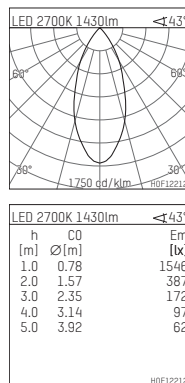

## 108 116 02 910 R | weiß

complx.150 | rim  
Deckeneinbauleuchte  
LED | 28 W 2700 K

- Deckeneinbauleuchte complx.150 rim
- mit deckenübergreifendem Einbauring
- zum Einbau in abgehängte Decken
- mit LED 1850 lm
- Farbtemperatur: 2700 K
- Farbwiedergabeindex: CRI >90
- L90 / B10 (50.000h)
- SDCM < 3
- Leuchtenlichtstrom: 1430 lm
- Systemleistung: 28 W
- Lichtausbeute: 51,1 lm/W
- rotationssymmetrische Lichtverteilung, flood
- Sicherheitsfangseil für Reflektorbaugruppe
- Darklightreflektor aus Aluminium, hochglänzend eloxiert
- Abblendwinkel: 40 °
- UGR: 14
- mit externem LED-Betriebsgerät, elektronisch, 220-240 V, 0/50/60 Hz
- Netzanschluss: Anschlussleitung mit Steckverbindung 2x5x2,5 mm², Länge: 2,5 mm
- Gehäuse aus Aluminium-Druckguss
- Einbauring aus Aluminium-Druckguss
- \*UNDEFINED TEXT\*
- Höhe: 175 mm
- Durchmesser: 180 mm, Einbaudurchmesser: 170 mm
- Einbautiefe: 180 mm, Deckenstärke: 1-35mm
- 360° drehbar, Einstellung fixierbar
- Gewicht: 0 kg
- Schutzart: IP20
- Schutzklasse I
- 5 Jahre Hoffmeister Garantie
- Made in Germany
- Prüfzeichen: gefertigt nach DIN VDE 0711 / EN 60598, CE
- Farbe: weiß (RAL9016)
- 108 116 02 910 R