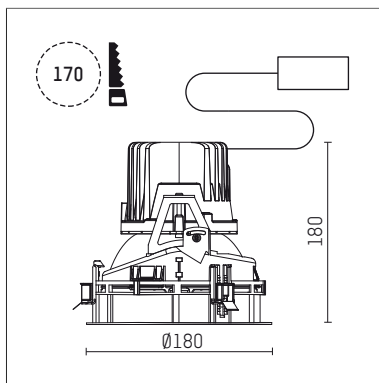

## 108 116 02 910 R | weiß

complx.150 | rim  
Deckeneinbauleuchte  
LED | 28 W 2700 K

- Deckeneinbauleuchte complx.150 rim
- mit deckenübergreifendem Einbauring
- zum Einbau in abgehängte Decken
- mit LED 1850 lm
- Farbtemperatur: 2700 K
- Farbwiedergabeindex: CRI >90
- L90 / B10 (50.000h)
- SDCM < 3
- Leuchtenlichtstrom: 1430 lm
- Systemleistung: 28 W
- Lichtausbeute: 51,1 lm/W
- rotationssymmetrische Lichtverteilung, flood
- Sicherheitsfangseil für Reflektorbaugruppe
- Darklightreflektor aus Aluminium, hochglänzend eloxiert
- Abblendwinkel: 40 °
- UGR: 14
- mit externem LED-Betriebsgerät, elektronisch, 220-240 V, 0/50/60 Hz
- Netzanschluss: Anschlussleitung mit Steckverbindung 2x5x2,5 mm², Länge: 2,5 mm
- Gehäuse aus Aluminium-Druckguss
- Einbauring aus Aluminium-Druckguss
- \*UNDEFINED TEXT\*
- Höhe: 175 mm
- Durchmesser: 180 mm, Einbaudurchmesser: 170 mm
- Einbautiefe: 180 mm, Deckenstärke: 1-35mm
- 360° drehbar, Einstellung fixierbar
- Gewicht: 0 kg
- Schutzart: IP20
- Schutzklasse I
- 5 Jahre Hoffmeister Garantie
- Made in Germany
- Prüfzeichen: gefertigt nach DIN VDE 0711 / EN 60598, CE
- Farbe: weiß (RAL9016)
- 108 116 02 910 R