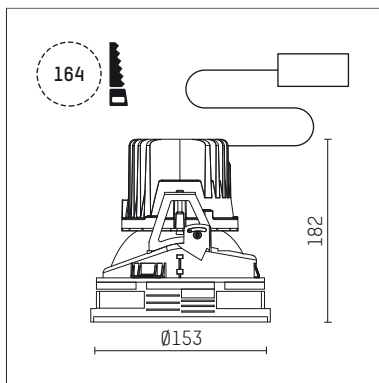

108 116 03 910 S | weiß

complx.150 | insider
Deckeneinbauleuchte
LED | 28 W 3000 K

- Deckeneinbauleuchte complx.150 insider
- mit deckenbündigem Einbauring
- zum Einputzen in Gipskartondecken
- mit LED 2400 lm
- Farbtemperatur: 3000 K
- Farbwiedergabeindex: CRI 90
- L90 / B10 (50.000h)
- SDCM < 2
- Leuchtenlichtstrom: 1630 lm
- Systemleistung: 28 W
- Lichtausbeute: 58,2 lm/W
- rotationssymmetrische Lichtverteilung, flood
- Sicherheitsfangseil für Reflektorbaugruppe
- Darklightreflektor aus Aluminium, hochglänzend eloxiert
- Abblendwinkel: 40 °
- UGR: 14
- mit externem LED-Betriebsgerät, elektronisch, 220-240 V, 0/50/60 Hz
- Netzanschluss: Anschlussleitung mit Steckverbindung 2x5x2,5 mm², Länge: 360 mm
- Gehäuse aus Aluminium-Druckguss
- Einbauring aus Aluminium-Druckguss
- *UNDEFINED TEXT*
- Höhe: 177 mm
- Durchmesser: 153 mm, Einbaudurchmesser: 164 mm
- Einbautiefe: 182 mm, Deckenstärke: für 12.5/15/18/20/25mm
- 360° drehbar, Einstellung fixierbar
- Gewicht: 1,2 kg
- Schutzart: IP20
- Schutzklasse I
- 5 Jahre Hoffmeister Garantie
- Made in Germany
- Prüfzeichen: gefertigt nach DIN VDE 0711 / EN 60598, CE
- Farbe: weiß (RAL9016)
- 108 116 03 910 S