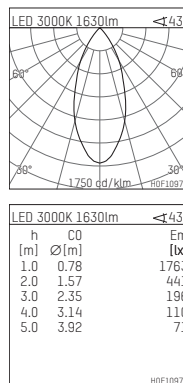

108 116 03 910 S | weiß

complx.150 | insider
Deckeneinbauleuchte
LED | 28 W 3000 K

- Deckeneinbauleuchte complx.150 insider
- mit deckenbündigem Einbauring
- zum Einputzen in Gipskartondecken
- mit LED 2400 lm
- Farbtemperatur: 3000 K
- Farbwiedergabeindex: CRI 90
- L90 / B10 (50.000h)
- SDCM < 2
- Leuchtenlichtstrom: 1630 lm
- Systemleistung: 28 W
- Lichtausbeute: 58,2 lm/W
- rotationssymmetrische Lichtverteilung, flood
- Sicherheitsfangseil für Reflektorbaugruppe
- Darklightreflektor aus Aluminium, hochglänzend eloxiert
- Abblendwinkel: 40 °
- UGR: 14
- mit externem LED-Betriebsgerät, elektronisch, 220-240 V, 0/50/60 Hz
- Netzanschluss: Anschlussleitung mit Steckverbindung 2x5x2,5 mm², Länge: 360 mm
- Gehäuse aus Aluminium-Druckguss
- Einbauring aus Aluminium-Druckguss
- *UNDEFINED TEXT*
- Höhe: 177 mm
- Durchmesser: 153 mm, Einbaudurchmesser: 164 mm
- Einbautiefe: 182 mm, Deckenstärke: für 12.5/15/18/20/25mm
- 360° drehbar, Einstellung fixierbar
- Gewicht: 1,2 kg
- Schutzart: IP20
- Schutzklasse I
- 5 Jahre Hoffmeister Garantie
- Made in Germany
- Prüfzeichen: gefertigt nach DIN VDE 0711 / EN 60598, CE
- Farbe: weiß (RAL9016)
- 108 116 03 910 S