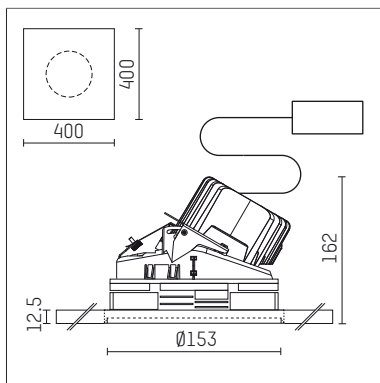

## 108 121 03 910 PD | weiß

complx.150 | insider  
Richtstrahler  
LED | 28 W 3000 K

- Richtstrahler complx.150 insider
- mit Gipskartonplatte und integriertem Einbaurahmen
- mit LED 2400 lm
- Farbtemperatur: 3000 K
- Farbwiedergabeindex: CRI >90
- L90 / B10 (50.000h)
- SDCM < 2
- Leuchtenlichtstrom: 1750 lm
- Systemleistung: 28 W
- Lichtausbeute: 62,5 lm/W
- rotationssymmetrische Lichtverteilung, spot
- Darklightreflektor als Aluminium, hochglänzend eloxiert
- Sicherheitsfangseil für Reflektorbaugruppe
- Ausstrahlungswinkel: 15 °
- mit externem LED-Betriebsgerät, elektronisch (DALI), 220-240 V, 0/50/60 Hz
- Amplitudendimmung
- Dimmbereich: 100-1 %
- Netzanschluss: Anschlussleitung mit Steckverbindung 2x5x2,5 mm², Länge: 360 mm
- \*UNDEFINED TEXT\*
- Gehäuse aus Aluminium-Druckguss
- Sicherheitsglas, klar
- Einbauring aus Aluminium-Druckguss
- \*UNDEFINED TEXT\*
- Länge: 400 mm, Breite: 400 mm, Höhe: 149 mm
- Durchmesser: 153 mm
- Einbautiefe: 162 mm, Deckenstärke: 12.5 mm
- 360° drehbar, Einstellung fixierbar, 0-30° schwenkbar, Einstellung fixierbar
- Gewicht: 3,2 kg
- Schutzart: IP20
- Schutzklasse I
- 5 Jahre Hoffmeister Garantie
- Made in Germany
- Prüfzeichen: gefertigt nach DIN VDE 0711 / EN 60598, CE
- Farbe: weiß (RAL9016)
- 108 121 03 910 PD