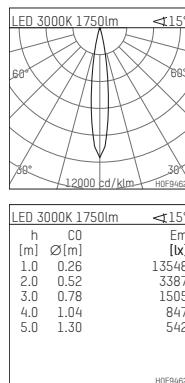

## 108 121 03 910 PD | weiß

complx.150 | insider  
Richtstrahler  
LED | 28 W 3000 K

- Richtstrahler complx.150 insider
- mit Gipskartonplatte und integriertem Einbaurahmen
- mit LED 2400 lm
- Farbtemperatur: 3000 K
- Farbwiedergabeindex: CRI >90
- L90 / B10 (50.000h)
- SDCM < 2
- Leuchtenlichtstrom: 1750 lm
- Systemleistung: 28 W
- Lichtausbeute: 62,5 lm/W
- rotationssymmetrische Lichtverteilung, spot
- Darklightreflektor als Aluminium, hochglänzend eloxiert
- Sicherheitsfangseil für Reflektorbaugruppe
- Ausstrahlungswinkel: 15 °
- mit externem LED-Betriebsgerät, elektronisch (DALI), 220-240 V, 0/50/60 Hz
- Amplitudendimmung
- Dimmbereich: 100-1 %
- Netzanschluss: Anschlussleitung mit Steckverbindung 2x5x2,5 mm², Länge: 360 mm
- \*UNDEFINED TEXT\*
- Gehäuse aus Aluminium-Druckguss
- Sicherheitsglas, klar
- Einbauring aus Aluminium-Druckguss
- \*UNDEFINED TEXT\*
- Länge: 400 mm, Breite: 400 mm, Höhe: 149 mm
- Durchmesser: 153 mm
- Einbautiefe: 162 mm, Deckenstärke: 12.5 mm
- 360° drehbar, Einstellung fixierbar, 0-30° schwenkbar, Einstellung fixierbar
- Gewicht: 3,2 kg
- Schutzart: IP20
- Schutzklasse I
- 5 Jahre Hoffmeister Garantie
- Made in Germany
- Prüfzeichen: gefertigt nach DIN VDE 0711 / EN 60598, CE
- Farbe: weiß (RAL9016)
- 108 121 03 910 PD