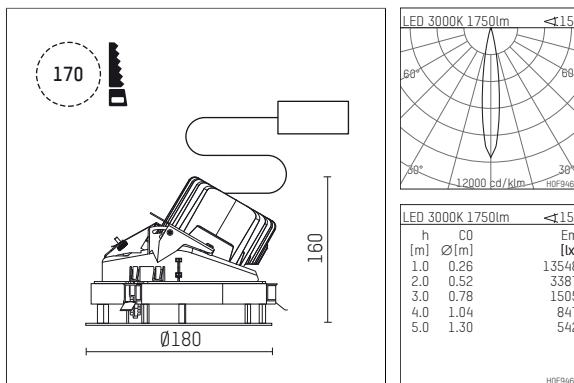

108 121 03 910 R | weiß

complx.150 | rim
Richtstrahler
LED | 28 W 3000 K

- Richtstrahler complx.150 rim
- mit deckenübergreifendem Einbauring
- zum Einbau in abgehängte Decken
- mit LED 2400 lm
- Farbtemperatur: 3000 K
- Farbwiedergabeindex: CRI >90
- L90 / B10 (50.000h)
- SDCM < 2
- Leuchtenlichtstrom: 1750 lm
- Systemleistung: 28 W
- Lichtausbeute: 62,5 lm/W
- rotationssymmetrische Lichtverteilung, spot
- Darklightreflektor als Aluminium, hochglänzend eloxiert
- Sicherheitsfangseil für Reflektorbaugruppe
- Ausstrahlungswinkel: 15°
- mit externem LED-Betriebsgerät, elektronisch, 220-240 V, 0/50/60 Hz
- Netzanschluss: Anschlussleitung mit Steckverbindung 2x5x2,5 mm², Länge: 360 mm
- zur Durchverdrahtung geeignet
- Gehäuse aus Aluminium-Druckguss
- Sicherheitsglas, klar
- Einbauring aus Aluminium-Druckguss
- *UNDEFINED TEXT*
- Höhe: 147 mm
- Durchmesser: 180 mm, Einbaudurchmesser: 170 mm
- Einbautiefe: 160 mm, Deckenstärke: 1-35mm
- 360° drehbar, Einstellung fixierbar, $0-30^\circ$ schwenkbar, Einstellung fixierbar
- Gewicht: 1,28 kg
- Schutzart: IP20
- Schutzklasse I
- 5 Jahre Hoffmeister Garantie
- Made in Germany
- Prüfzeichen: gefertigt nach DIN VDE 0711 / EN 60598, CE
- Farbe: weiß (RAL9016)
- 108 121 03 910 R

- Übersicht des Zubehörs auf der/ den Folgeseite/ n

108 121 03 910 R
Zubehör**Optionales Zubehör**

Typ	Abmessungen in mm	Artikelnummer	Abb.-Nr.
Betoneingießgehäuse für Einbauleuchten complx.150 rim	ØxH: 422 x 160	108 005 10 000	01