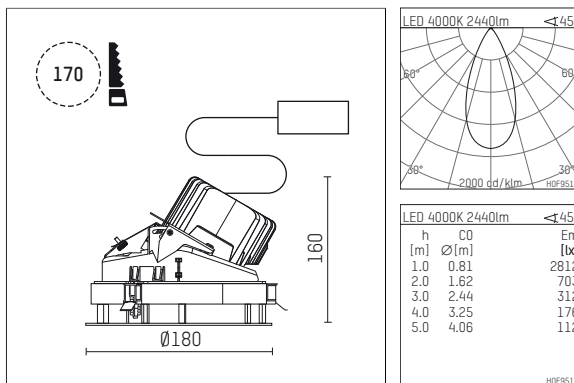

## 108 123 04 910 R | weiß

complx.150 | rim  
Richtstrahler  
LED | 28 W 4000 K

- Richtstrahler complx.150 rim
- mit deckenübergreifendem Einbauring
- zum Einbau in abgehängte Decken
- mit LED 3150 lm
- Farbtemperatur: 4000 K
- Farbwiedergabeindex: CRI >80
- L90 / B10 (50.000h)
- SDCM < 2
- Leuchtenlichtstrom: 2440 lm
- Systemleistung: 28 W
- Lichtausbeute: 87,1 lm/W
- rotationssymmetrische Lichtverteilung, flood
- Darklightreflektor als Aluminium, hochglänzend eloxiert
- Sicherheitsfangseil für Reflektorbaugruppe
- Ausstrahlungswinkel: 45 °
- mit externem LED-Betriebsgerät, elektronisch, 220-240 V, 0/50/60 Hz
- Netzanschluss: Anschlussleitung mit Steckverbindung 2x5x2,5 mm<sup>2</sup>, Länge: 360 mm
- zur Durchverdrahtung geeignet
- Gehäuse aus Aluminium-Druckguss
- Microprismenfilter mit sehr hohem Lichttransmissionsgrad
- Einbauring aus Aluminium-Druckguss
- \*UNDEFINED TEXT\*
- Höhe: 147 mm
- Durchmesser: 180 mm, Einbaudurchmesser: 170 mm
- Einbautiefe: 160 mm, Deckenstärke: 1-35mm
- 360° drehbar, Einstellung fixierbar, 0-30° schwenkbar, Einstellung fixierbar
- Gewicht: 2,1 kg
- Schutzart: IP20
- Schutzklasse I
- 5 Jahre Hoffmeister Garantie
- Made in Germany
- Prüfzeichen: gefertigt nach DIN VDE 0711 / EN 60598, CE
- Farbe: weiß (RAL9016)
- 108 123 04 910 R

- Übersicht des Zubehörs auf der/ den Folgeseite/ n

108 123 04 910 R  
**Zubehör****Optionales Zubehör**

Typ	Abmessungen in mm	Artikelnummer	Abb.-Nr.
Betoneingießgehäuse für Einbauleuchten complx.150 rim	ØxH: 422 x 160	108 005 10 000	01