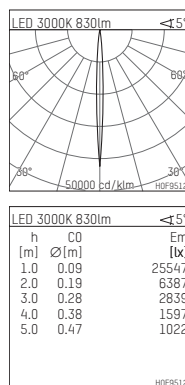

108 124 03 910 PD | weiß

complx.150 | insider
Richtstrahler
LED | 15 W 3000 K

- Richtstrahler complx.150 insider
- mit Gipskartonplatte und integriertem Einbaurahmen
- mit LED 1100 lm
- Farbtemperatur: 3000 K
- Farbwiedergabeindex: CRI >90
- L90 / B10 (50.000h)
- SDCM < 2
- Leuchtenlichtstrom: 830 lm
- Systemleistung: 15 W
- Lichtausbeute: 55,3 lm/W
- rotationssymmetrische Lichtverteilung, narrow spot
- Darklightreflektor als Aluminium, hochglänzend eloxiert
- Sicherheitsfangseil für Reflektorbaugruppe
- Ausstrahlungswinkel: 5 °
- mit externem LED-Betriebsgerät, elektronisch (DALI), 220-240 V, 0/50/60 Hz
- Amplitudendimmung
- Dimmbereich: 100-1 %
- Netzanschluss: Anschlussleitung mit Steckverbindung 2x5x2,5 mm², Länge: 360 mm
- *UNDEFINED TEXT*
- Gehäuse aus Aluminium-Druckguss
- Sicherheitsglas, klar
- Einbauring aus Aluminium-Druckguss
- *UNDEFINED TEXT*
- Länge: 400 mm, Breite: 400 mm, Höhe: 149 mm
- Durchmesser: 153 mm
- Einbautiefe: 162 mm, Deckenstärke: 12.5 mm
- 360° drehbar, Einstellung fixierbar, 0-30° schwenkbar, Einstellung fixierbar
- Gewicht: 3,2 kg
- Schutzart: IP20
- Schutzklasse I
- 5 Jahre Hoffmeister Garantie
- Made in Germany
- Prüfzeichen: gefertigt nach DIN VDE 0711 / EN 60598, CE
- Farbe: weiß (RAL9016)
- 108 124 03 910 PD