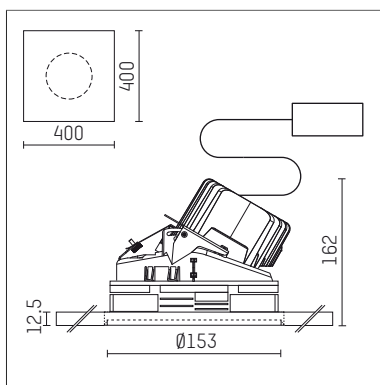

108 124 03 910 PD | weiß

complx.150 | insider
Richtstrahler
LED | 15 W 3000 K

- Richtstrahler complx.150 insider
- mit Gipskartonplatte und integriertem Einbaurahmen
- mit LED 1100 lm
- Farbtemperatur: 3000 K
- Farbwiedergabeindex: CRI >90
- L90 / B10 (50.000h)
- SDCM < 2
- Leuchtenlichtstrom: 830 lm
- Systemleistung: 15 W
- Lichtausbeute: 55,3 lm/W
- rotationssymmetrische Lichtverteilung, narrow spot
- Darklightreflektor als Aluminium, hochglänzend eloxiert
- Sicherheitsfangseil für Reflektorbaugruppe
- Ausstrahlungswinkel: 5 °
- mit externem LED-Betriebsgerät, elektronisch (DALI), 220-240 V, 0/50/60 Hz
- Amplitudendimmung
- Dimmbereich: 100-1 %
- Netzanschluss: Anschlussleitung mit Steckverbindung 2x5x2,5 mm², Länge: 360 mm
- *UNDEFINED TEXT*
- Gehäuse aus Aluminium-Druckguss
- Sicherheitsglas, klar
- Einbauring aus Aluminium-Druckguss
- *UNDEFINED TEXT*
- Länge: 400 mm, Breite: 400 mm, Höhe: 149 mm
- Durchmesser: 153 mm
- Einbautiefe: 162 mm, Deckenstärke: 12.5 mm
- 360° drehbar, Einstellung fixierbar, 0-30° schwenkbar, Einstellung fixierbar
- Gewicht: 3,2 kg
- Schutzart: IP20
- Schutzklasse I
- 5 Jahre Hoffmeister Garantie
- Made in Germany
- Prüfzeichen: gefertigt nach DIN VDE 0711 / EN 60598, CE
- Farbe: weiß (RAL9016)
- 108 124 03 910 PD