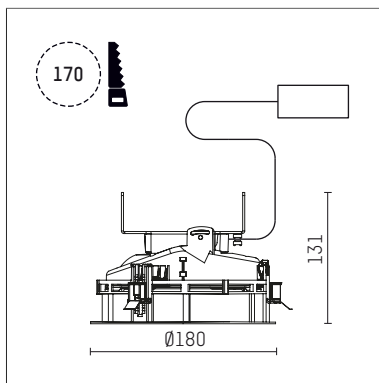

108 132 04 910 R | weiß

complx.150 | rim
Deckeneinbauleuchte
LED Fortimo Flex | 19 W 4000 K

- Deckeneinbauleuchte complx.150 rim
- mit deckenübergreifendem Einbauring
- zum Einbau in abgehängte Decken
- mit LED Fortimo Flex 2000 lm
- Farbtemperatur: 4000 K
- Farbwiedergabeindex: CRI 80
- L70 / B20 (50.000h)
- SDCM < 3
- Leuchtenlichtstrom: 1840 lm
- Systemleistung: 19 W
- Lichtausbeute: 96,8 lm/W
- rotationssymmetrische Lichtverteilung, wide flood
- Sicherheitsfangseil für Reflektorbaugruppe
- Darklightreflektor aus Aluminium, hochglänzend eloxiert
- Abblendwinkel: 30 °
- UGR: 21
- mit externem LED-Betriebsgerät, elektronisch, 220-240 V, 0/50/60 Hz
- Netzanschluss: Steckklemme 2x5x2,5 mm²
- Einbauring aus Aluminium-Druckguss
- Kühlkörper aus Aluminium
- *UNDEFINED TEXT*
- Höhe: 126 mm
- Durchmesser: 180 mm, Einbaudurchmesser: 170 mm
- Einbautiefe: 131 mm, Deckenstärke: 1-35mm
- 360° drehbar, Einstellung fixierbar
- Gewicht: 1,45 kg
- Schutzart: IP20
- Schutzklasse II
- 5 Jahre Hoffmeister Garantie
- Made in Germany
- Prüfzeichen: gefertigt nach DIN VDE 0711 / EN 60598, CE
- Farbe: weiß (RAL9016)
- 108 132 04 910 R

- Übersicht des Zubehörs auf der/ den Folgeseite/ n

108 132 04 910 R
Zubehör**Optionales Zubehör**

Typ	Abmessungen in mm	Artikelnummer	Abb.-Nr.
Betoneingießgehäuse für Einbauleuchten complx.150 rim	ØxH: 422 x 160	108 005 10 000	01