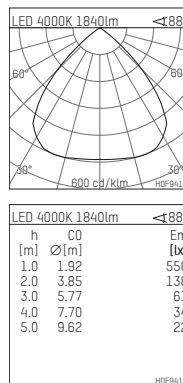

108 132 04 910 R | weiß

complx.150 | rim
Deckeneinbauleuchte
LED Fortimo Flex | 19 W 4000 K

- Deckeneinbauleuchte complx.150 rim
- mit deckenübergreifendem Einbauring
- zum Einbau in abgehängte Decken
- mit LED Fortimo Flex 2000 lm
- Farbtemperatur: 4000 K
- Farbwiedergabeindex: CRI 80
- L70 / B20 (50.000h)
- SDCM < 3
- Leuchtenlichtstrom: 1840 lm
- Systemleistung: 19 W
- Lichtausbeute: 96,8 lm/W
- rotationssymmetrische Lichtverteilung, wide flood
- Sicherheitsfangseil für Reflektorbaugruppe
- Darklightreflektor aus Aluminium, hochglänzend eloxiert
- Abblendwinkel: 30 °
- UGR: 21
- mit externem LED-Betriebsgerät, elektronisch, 220-240 V, 0/50/60 Hz
- Netzanschluss: Steckklemme 2x5x2,5 mm²
- Einbauring aus Aluminium-Druckguss
- Kühlkörper aus Aluminium
- *UNDEFINED TEXT*
- Höhe: 126 mm
- Durchmesser: 180 mm, Einbaudurchmesser: 170 mm
- Einbautiefe: 131 mm, Deckenstärke: 1-35mm
- 360° drehbar, Einstellung fixierbar
- Gewicht: 1,45 kg
- Schutzart: IP20
- Schutzklasse II
- 5 Jahre Hoffmeister Garantie
- Made in Germany
- Prüfzeichen: gefertigt nach DIN VDE 0711 / EN 60598, CE
- Farbe: weiß (RAL9016)
- 108 132 04 910 R

- Übersicht des Zubehörs auf der/ den Folgeseite/ n

108 132 04 910 R
Zubehör**Optionales Zubehör**

Typ	Abmessungen in mm	Artikelnummer	Abb.-Nr.
Betoneingießgehäuse für Einbauleuchten complx.150 rim	ØxH: 422 x 160	108 005 10 000	01