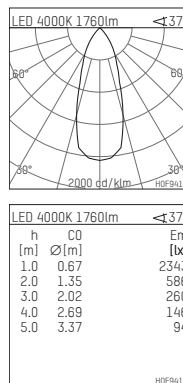

108 133 04 910 R | weiß

complx.150 | rim
Deckeneinbauleuchte
LED Fortimo Flex | 19 W 4000 K

- Deckeneinbauleuchte complx.150 rim
- mit deckenübergreifendem Einbauring
- zum Einbau in abgehängte Decken
- mit LED Fortimo Flex 2000 lm
- Farbtemperatur: 4000 K
- Farbwiedergabeindex: CRI 80
- L70 / B20 (50.000h)
- SDCM < 3
- Leuchtenlichtstrom: 1760 lm
- Systemleistung: 19 W
- Lichtausbeute: 92,6 lm/W
- rotationssymmetrische Lichtverteilung, medium
- Sicherheitsfangseil für Reflektorbaugruppe
- Darklightreflektor aus Aluminium, hochglänzend eloxiert
- Abblendwinkel: 40 °
- UGR: 14
- mit externem LED-Betriebsgerät, elektronisch, 220-240 V, 0/50/60 Hz
- Netzanschluss: Steckklemme 2x5x2,5 mm²
- Einbauring aus Aluminium-Druckguss
- Kühlkörper aus Aluminium
- *UNDEFINED TEXT*
- Höhe: 148 mm
- Durchmesser: 180 mm, Einbaudurchmesser: 170 mm
- Einbautiefe: 151 mm, Deckenstärke: 1-35mm
- 360° drehbar, Einstellung fixierbar
- Gewicht: 2 kg
- Schutzart: IP20
- Schutzklasse II
- 5 Jahre Hoffmeister Garantie
- Made in Germany
- Prüfzeichen: gefertigt nach DIN VDE 0711 / EN 60598, CE
- Farbe: weiß (RAL9016)
- 108 133 04 910 R

- Übersicht des Zubehörs auf der/ den Folgeseite/ n

108 133 04 910 R
Zubehör**Optionales Zubehör**

Typ	Abmessungen in mm	Artikelnummer	Abb.-Nr.
Betoneingießgehäuse für Einbauleuchten complx.150 rim	ØxH: 422 x 160	108 005 10 000	01