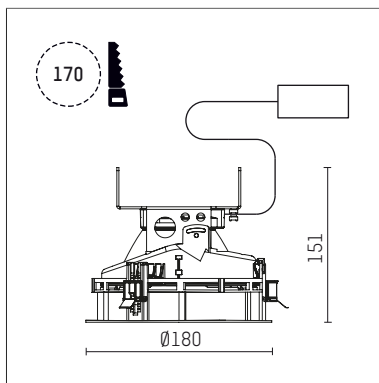

108 133 04 910 R | weiß

complx.150 | rim
Deckeneinbauleuchte
LED Fortimo Flex | 19 W 4000 K

- Deckeneinbauleuchte complx.150 rim
- mit deckenübergreifendem Einbauring
- zum Einbau in abgehängte Decken
- mit LED Fortimo Flex 2000 lm
- Farbtemperatur: 4000 K
- Farbwiedergabeindex: CRI 80
- L70 / B20 (50.000h)
- SDCM < 3
- Leuchtenlichtstrom: 1760 lm
- Systemleistung: 19 W
- Lichtausbeute: 92,6 lm/W
- rotationssymmetrische Lichtverteilung, medium
- Sicherheitsfangseil für Reflektorbaugruppe
- Darklightreflektor aus Aluminium, hochglänzend eloxiert
- Abblendwinkel: 40 °
- UGR: 14
- mit externem LED-Betriebsgerät, elektronisch, 220-240 V, 0/50/60 Hz
- Netzanschluss: Steckklemme 2x5x2,5 mm²
- Einbauring aus Aluminium-Druckguss
- Kühlkörper aus Aluminium
- *UNDEFINED TEXT*
- Höhe: 148 mm
- Durchmesser: 180 mm, Einbaudurchmesser: 170 mm
- Einbautiefe: 151 mm, Deckenstärke: 1-35mm
- 360° drehbar, Einstellung fixierbar
- Gewicht: 2 kg
- Schutzart: IP20
- Schutzklasse II
- 5 Jahre Hoffmeister Garantie
- Made in Germany
- Prüfzeichen: gefertigt nach DIN VDE 0711 / EN 60598, CE
- Farbe: weiß (RAL9016)
- 108 133 04 910 R

- Übersicht des Zubehörs auf der/ den Folgeseite/ n

108 133 04 910 R
Zubehör**Optionales Zubehör**

Typ	Abmessungen in mm	Artikelnummer	Abb.-Nr.
Betoneingießgehäuse für Einbauleuchten complx.150 rim	ØxH: 422 x 160	108 005 10 000	01