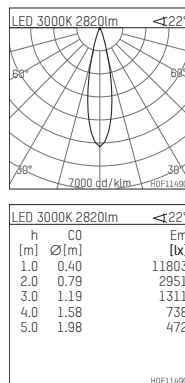

108 303 03 910 PD | weiß

complx.200 | insider
Deckeneinbauleuchte
LED | 37 W 3000 K

LED

DALI

IP20

⏚

CE

5Y

- Deckeneinbauleuchte complx.200 insider
- mit Gipskartonplatte und integriertem Einbaurahmen
- mit LED 3400 lm
- Farbtemperatur: 3000 K
- Farbwiedergabeindex: CRI >90
- L90 / B10 (50.000h)
- SDCM < 2
- Leuchtenlichtstrom: 2820 lm
- Systemleistung: 37 W
- Lichtausbeute: 76,2 lm/W
- rotationssymmetrische Lichtverteilung, medium
- Sicherheitsfangseil für Reflektorbaugruppe
- Darklightreflektor aus Aluminium, hochglänzend eloxiert
- Abblendwinkel: 30 °
- Ausstrahlungswinkel: 25 °
- UGR: -3
- mit externem LED-Betriebsgerät, elektronisch (DALI), 220-240 V, 0/50/60 Hz
- Amplitudendimmung
- Dimmbereich: 100-1 %
- Netzanschluss: Steckklemme 2x7x2,5 mm²
- Gehäuse aus Aluminium-Druckguss
- Sicherheitsglas, klar
- Einbauring aus Aluminium-Druckguss
- *UNDEFINED TEXT*
- Länge: 400 mm, Breite: 400 mm, Höhe: 185 mm
- Durchmesser: 203 mm
- Einbautiefe: 190 mm, Deckenstärke: 12.5 mm
- 360° drehbar, Einstellung fixierbar
- Gewicht: 3,2 kg
- Schutzart: IP20
- Schutzklasse I
- 5 Jahre Hoffmeister Garantie
- Made in Germany
- Prüfzeichen: gefertigt nach DIN VDE 0711 / EN 60598, CE
- Farbe: weiß (RAL9016)
- 108 303 03 910 PD