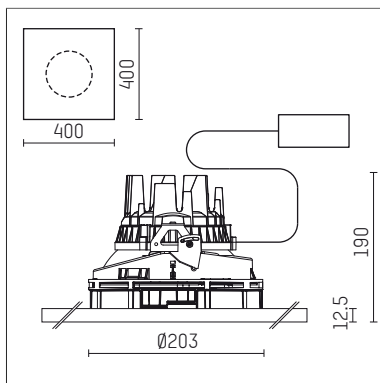

108 303 03 910 PD | weiß

complx.200 | insider
Deckeneinbauleuchte
LED | 37 W 3000 K

LED

DALI

IP20

⏚

CE

5Y

- Deckeneinbauleuchte complx.200 insider
- mit Gipskartonplatte und integriertem Einbaurahmen
- mit LED 3400 lm
- Farbtemperatur: 3000 K
- Farbwiedergabeindex: CRI >90
- L90 / B10 (50.000h)
- SDCM < 2
- Leuchtenlichtstrom: 2820 lm
- Systemleistung: 37 W
- Lichtausbeute: 76,2 lm/W
- rotationssymmetrische Lichtverteilung, medium
- Sicherheitsfangseil für Reflektorbaugruppe
- Darklightreflektor aus Aluminium, hochglänzend eloxiert
- Abblendwinkel: 30 °
- Ausstrahlungswinkel: 25 °
- UGR: -3
- mit externem LED-Betriebsgerät, elektronisch (DALI), 220-240 V, 0/50/60 Hz
- Amplitudendimmung
- Dimmbereich: 100-1 %
- Netzanschluss: Steckklemme 2x7x2,5 mm²
- Gehäuse aus Aluminium-Druckguss
- Sicherheitsglas, klar
- Einbauring aus Aluminium-Druckguss
- *UNDEFINED TEXT*
- Länge: 400 mm, Breite: 400 mm, Höhe: 185 mm
- Durchmesser: 203 mm
- Einbautiefe: 190 mm, Deckenstärke: 12.5 mm
- 360° drehbar, Einstellung fixierbar
- Gewicht: 3,2 kg
- Schutzart: IP20
- Schutzklasse I
- 5 Jahre Hoffmeister Garantie
- Made in Germany
- Prüfzeichen: gefertigt nach DIN VDE 0711 / EN 60598, CE
- Farbe: weiß (RAL9016)
- 108 303 03 910 PD