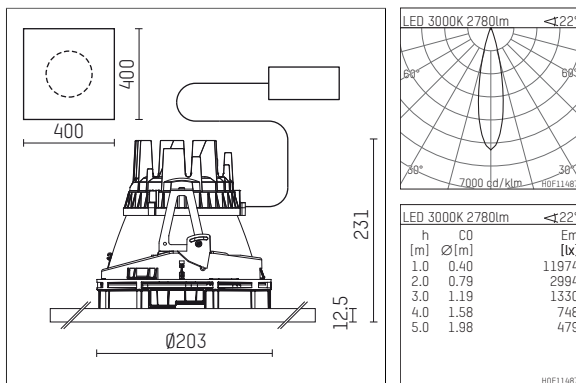

108 308 03 910 P | weiß

complx.200 | insider
Deckeneinbauleuchte
LED | 37 W 3000 K

- Deckeneinbauleuchte complx.200 insider
- mit Gipskartonplatte und integriertem Einbaurahmen
- mit LED 3400 lm
- Farbtemperatur: 3000 K
- Farbwiedergabeindex: CRI >90
- L90 / B10 (50.000h)
- SDCM < 2
- Leuchtenlichtstrom: 2780 lm
- Systemleistung: 37 W
- Lichtausbeute: 75,1 lm/W
- rotationssymmetrische Lichtverteilung, medium
- Sicherheitsfangseil für Reflektorbaugruppe
- Darklightreflektor aus Aluminium, hochglänzend eloxiert
- Abblendwinkel: 40 °
- Ausstrahlungswinkel: 25 °
- UGR: -7
- mit externem LED-Betriebsgerät, elektronisch, 220-240 V, 0/50/60 Hz
- Netzanschluss: Steckklemme 2x5x2,5 mm²
- Gehäuse aus Aluminium-Druckguss
- Sicherheitsglas, klar
- Einbauring aus Aluminium-Druckguss
- *UNDEFINED TEXT*
- Länge: 400 mm, Breite: 400 mm, Höhe: 226 mm
- Durchmesser: 203 mm
- Einbautiefe: 231 mm, Deckenstärke: 12.5 mm
- 360° drehbar, Einstellung fixierbar
- Gewicht: 5,4 kg
- Schutzart: IP20
- Schutzklasse I
- 5 Jahre Hoffmeister Garantie
- Made in Germany
- Prüfzeichen: gefertigt nach DIN VDE 0711 / EN 60598, CE
- Farbe: weiß (RAL9016)
- 108 308 03 910 P