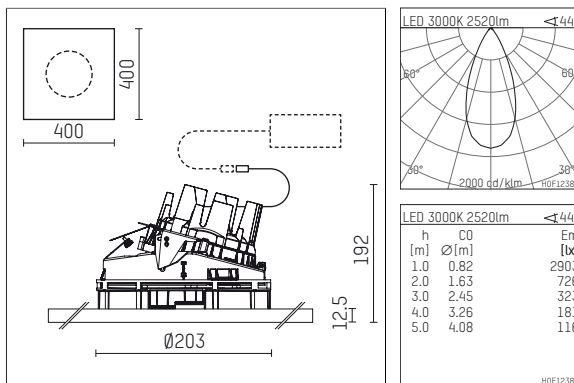

## 108 323 03 910 PD | weiß

complx.200 | insider  
Richtstrahler  
LED | 37 W 3000 K

- Richtstrahler complx.200 insider
- mit Gipskartonplatte und integriertem Einbaurahmen
- mit LED 3400 lm
- Farbtemperatur: 3000 K
- Farbwiedergabeindex: CRI >90
- L90 / B10 (50.000h)
- SDCM < 2
- Leuchtenlichtstrom: 2520 lm
- Systemleistung: 37 W
- Lichtausbeute: 68,1 lm/W
- rotationssymmetrische Lichtverteilung, flood
- Darklightreflektor als Aluminium, hochglänzend eloxiert
- Sicherheitsfangseil für Reflektorbaugruppe
- Ausstrahlungswinkel: 45 °
- mit externem LED-Betriebsgerät, elektronisch (DALI), 220-240 V, 0/50/60 Hz
- LED-Platine temperaturüberwacht (NTC)
- dimmbar
- Dimmbereich: 100-1 %
- Netzanschluss: Anschlussleitung mit Steckverbindung 2x5x2,5 mm<sup>2</sup>, Länge: 360 mm
- Gehäuse aus Aluminium-Druckguss
- Microprismenfilter mit sehr hohem Lichttransmissionsgrad
- Einbauring aus Aluminium-Druckguss
- \*UNDEFINED TEXT\*
- Länge: 400 mm, Breite: 400 mm, Höhe: 177 mm
- Durchmesser: 203 mm
- Einbautiefe: 192 mm, Deckenstärke: 12,5 mm
- 360° drehbar, Einstellung fixierbar, 0-30° schwenkbar, Einstellung fixierbar
- Gewicht: 0 kg
- Schutzart: IP20
- Schutzklasse I
- 5 Jahre Hoffmeister Garantie
- Made in Germany
- Prüfzeichen: gefertigt nach DIN VDE 0711 / EN 60598, CE
- Farbe: weiß (RAL9016)
- 108 323 03 910 PD