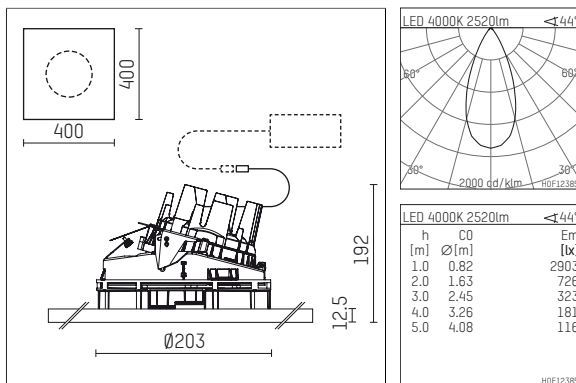

108 323 04 910 PD | weiß

complx.200 | insider
Richtstrahler
LED | 37 W 4000 K

- Richtstrahler complx.200 insider
- mit Gipskartonplatte und integriertem Einbaurahmen
- mit LED 3400 lm
- Farbtemperatur: 4000 K
- Farbwiedergabeindex: CRI >80
- L90 / B10 (50.000h)
- SDCM < 3
- Leuchtenlichtstrom: 2520 lm
- Systemleistung: 37 W
- Lichtausbeute: 68,1 lm/W
- rotationssymmetrische Lichtverteilung, flood
- Darklightreflektor als Aluminium, hochglänzend eloxiert
- Sicherheitsfangseil für Reflektorbaugruppe
- Ausstrahlungswinkel: 45 °
- mit externem LED-Betriebsgerät, elektronisch (DALI), 220-240 V, 0/50/60 Hz
- LED-Platine temperaturüberwacht (NTC)
- dimmbar
- Dimmbereich: 100-1 %
- Netzanschluss: Anschlussleitung mit Steckverbindung 2x5x2,5 mm², Länge: 360 mm
- Gehäuse aus Aluminium-Druckguss
- Microprismenfilter mit sehr hohem Lichttransmissionsgrad
- Einbauring aus Aluminium-Druckguss
- *UNDEFINED TEXT*
- Länge: 400 mm, Breite: 400 mm, Höhe: 177 mm
- Durchmesser: 203 mm
- Einbautiefe: 192 mm, Deckenstärke: 12.5 mm
- 360° drehbar, Einstellung fixierbar, 0-30° schwenkbar, Einstellung fixierbar
- Gewicht: 0 kg
- Schutzart: IP20
- Schutzklasse I
- 5 Jahre Hoffmeister Garantie
- Made in Germany
- Prüfzeichen: gefertigt nach DIN VDE 0711 / EN 60598, CE
- Farbe: weiß (RAL9016)
- 108 323 04 910 PD