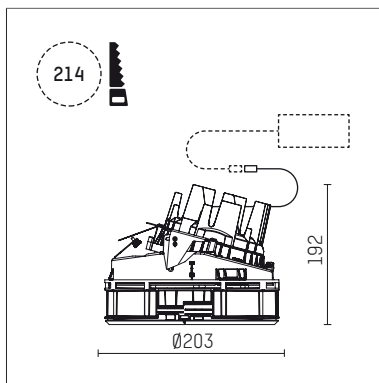

## 108 324 04 910 SD | weiß

complx.200 | insider  
Richtstrahler  
LED | 26 W 4000 K

- Richtstrahler complx.200 insider
- mit deckenbündigem Einbauring
- zum Einputzen in Gipskartondecken
- mit LED 2500 lm
- Farbtemperatur: 4000 K
- Farbwiedergabeindex: CRI >80
- L90 / B10 (50.000h)
- SDCM < 2
- Leuchtenlichtstrom: 1980 lm
- Systemleistung: 26 W
- Lichtausbeute: 76,2 lm/W
- rotationssymmetrische Lichtverteilung, narrow spot
- Darklightreflektor als Aluminium, hochglänzend eloxiert
- Sicherheitsfangseil für Reflektorbaugruppe
- Ausstrahlungswinkel: 5 °
- mit externem LED-Betriebsgerät, elektronisch (DALI), 220-240 V, 0/50/60 Hz
- LED-Platine temperaturüberwacht (NTC)
- dimmbar
- Dimmbereich: 100-1 %
- Netzanschluss: Anschlussleitung mit Steckverbindung 2x5x2,5 mm², Länge: 360 mm
- Gehäuse aus Aluminium-Druckguss
- Sicherheitsglas, klar
- Einbauring aus Aluminium-Druckguss
- \*UNDEFINED TEXT\*
- Höhe: 177 mm
- Durchmesser: 203 mm
- Einbautiefe: 192 mm, Deckenstärke: für 12.5/15/18/20/25mm
- 360° drehbar, Einstellung fixierbar, 0-30° schwenkbar, Einstellung fixierbar
- Gewicht: 2,3 kg
- Schutzart: IP20
- Schutzklasse I
- 5 Jahre Hoffmeister Garantie
- Made in Germany
- Prüfzeichen: gefertigt nach DIN VDE 0711 / EN 60598, CE
- Farbe: weiß (RAL9016)
- 108 324 04 910 SD