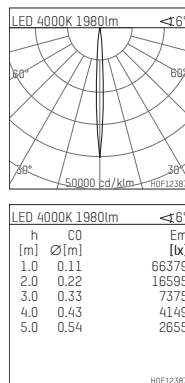

## 108 324 04 910 SD | weiß

complx.200 | insider  
Richtstrahler  
LED | 26 W 4000 K

- Richtstrahler complx.200 insider
- mit deckenbündigem Einbauring
- zum Einputzen in Gipskartondecken
- mit LED 2500 lm
- Farbtemperatur: 4000 K
- Farbwiedergabeindex: CRI >80
- L90 / B10 (50.000h)
- SDCM < 2
- Leuchtenlichtstrom: 1980 lm
- Systemleistung: 26 W
- Lichtausbeute: 76,2 lm/W
- rotationssymmetrische Lichtverteilung, narrow spot
- Darklightreflektor als Aluminium, hochglänzend eloxiert
- Sicherheitsfangseil für Reflektorbaugruppe
- Ausstrahlungswinkel: 5 °
- mit externem LED-Betriebsgerät, elektronisch (DALI), 220-240 V, 0/50/60 Hz
- LED-Platine temperaturüberwacht (NTC)
- dimmbar
- Dimmbereich: 100-1 %
- Netzanschluss: Anschlussleitung mit Steckverbindung 2x5x2,5 mm², Länge: 360 mm
- Gehäuse aus Aluminium-Druckguss
- Sicherheitsglas, klar
- Einbauring aus Aluminium-Druckguss
- \*UNDEFINED TEXT\*
- Höhe: 177 mm
- Durchmesser: 203 mm
- Einbautiefe: 192 mm, Deckenstärke: für 12.5/15/18/20/25mm
- 360° drehbar, Einstellung fixierbar, 0-30° schwenkbar, Einstellung fixierbar
- Gewicht: 2,3 kg
- Schutzart: IP20
- Schutzklasse I
- 5 Jahre Hoffmeister Garantie
- Made in Germany
- Prüfzeichen: gefertigt nach DIN VDE 0711 / EN 60598, CE
- Farbe: weiß (RAL9016)
- 108 324 04 910 SD