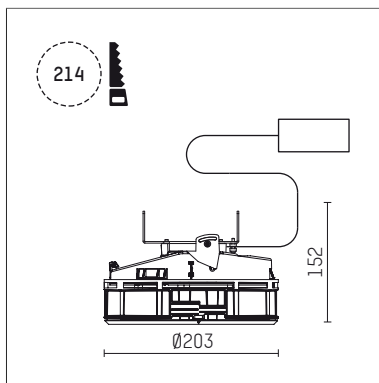

108 332 04 910 S | weiß

complx.200 | insider
Deckeneinbauleuchte
LED Fortimo Flex | 28 W 4000 K

- Deckeneinbauleuchte complx.200 insider
- mit deckenbündigem Einbauring
- zum Einputzen in Gipskartondecken
- mit LED Fortimo Flex 3000 lm
- Farbtemperatur: 4000 K
- Farbwiedergabeindex: CRI 80
- L70 / B20 (50.000h)
- SDCM < 3
- Leuchtenlichtstrom: 2830 lm
- Systemleistung: 28 W
- Lichtausbeute: 101,1 lm/W
- rotationssymmetrische Lichtverteilung, wide flood
- Sicherheitsfangseil für Reflektorbaugruppe
- Darklightreflektor aus Aluminium, hochglänzend eloxiert
- Abblendwinkel: 30 °
- UGR: 19
- mit externem LED-Betriebsgerät, elektronisch, 220-240 V, 0/50/60 Hz
- Netzanschluss: Steckklemme 2x5x2,5 mm²
- Einbauring aus Aluminium-Druckguss
- Kühlkörper aus Aluminium
- *UNDEFINED TEXT*
- Höhe: 140 mm
- Durchmesser: 203 mm, Einbaudurchmesser: 214 mm
- Einbautiefe: 152 mm, Deckenstärke: für 12.5/15/18/20/25mm
- 360° drehbar, Einstellung fixierbar
- Gewicht: 1,99 kg
- Schutzart: IP20
- Schutzklasse II
- 5 Jahre Hoffmeister Garantie
- Made in Germany
- Prüfzeichen: gefertigt nach DIN VDE 0711 / EN 60598, CE
- Farbe: weiß (RAL9016)
- 108 332 04 910 S