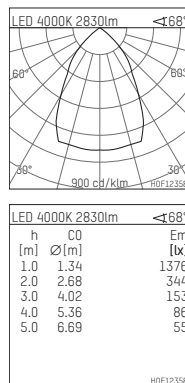

108 332 04 910 S | weiß

complx.200 | insider
Deckeneinbauleuchte
LED Fortimo Flex | 28 W 4000 K

- Deckeneinbauleuchte complx.200 insider
- mit deckenbündigem Einbauring
- zum Einputzen in Gipskartondecken
- mit LED Fortimo Flex 3000 lm
- Farbtemperatur: 4000 K
- Farbwiedergabeindex: CRI 80
- L70 / B20 (50.000h)
- SDCM < 3
- Leuchtenlichtstrom: 2830 lm
- Systemleistung: 28 W
- Lichtausbeute: 101,1 lm/W
- rotationssymmetrische Lichtverteilung, wide flood
- Sicherheitsfangseil für Reflektorbaugruppe
- Darklightreflektor aus Aluminium, hochglänzend eloxiert
- Abblendwinkel: 30 °
- UGR: 19
- mit externem LED-Betriebsgerät, elektronisch, 220-240 V, 0/50/60 Hz
- Netzanschluss: Steckklemme 2x5x2,5 mm²
- Einbauring aus Aluminium-Druckguss
- Kühlkörper aus Aluminium
- *UNDEFINED TEXT*
- Höhe: 140 mm
- Durchmesser: 203 mm, Einbaudurchmesser: 214 mm
- Einbautiefe: 152 mm, Deckenstärke: für 12.5/15/18/20/25mm
- 360° drehbar, Einstellung fixierbar
- Gewicht: 1,99 kg
- Schutzart: IP20
- Schutzklasse II
- 5 Jahre Hoffmeister Garantie
- Made in Germany
- Prüfzeichen: gefertigt nach DIN VDE 0711 / EN 60598, CE
- Farbe: weiß (RAL9016)
- 108 332 04 910 S