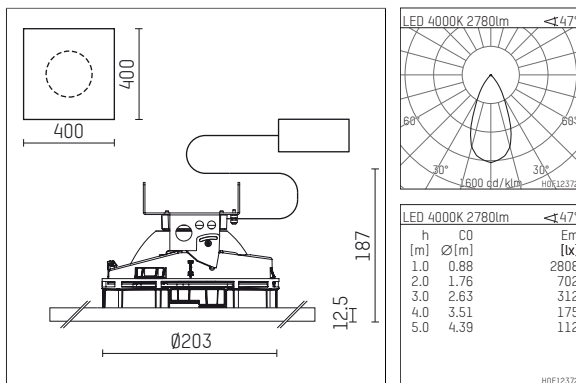

108 334 04 910 PD | weiß

complx.200 | insider
Deckeneinbauleuchte
LED Fortimo Flex | 28 W 4000 K

- Deckeneinbauleuchte complx.200 insider
- mit Gipskartonplatte und integriertem Einbaurahmen
- mit LED Fortimo Flex 3000 lm
- Farbtemperatur: 4000 K
- Farbwiedergabeindex: CRI 80
- L70 / B20 (50.000h)
- SDCM < 3
- Leuchtenlichtstrom: 2780 lm
- Systemleistung: 28 W
- Lichtausbeute: 99,3 lm/W
- rotationssymmetrische Lichtverteilung, flood
- Sicherheitsfangseil für Reflektorbaugruppe
- Darklightreflektor aus Aluminium, hochglänzend eloxiert
- Abblendwinkel: 40 °
- UGR: 14
- mit externem LED-Betriebsgerät, elektronisch (DALI), 220-240 V, 0/50/60 Hz
- Amplitudendimmung
- Dimmbereich: 100-1 %
- Netzanschluss: Steckklemme 2x7x2,5 mm²
- Einbauring aus Aluminium-Druckguss
- Kühlkörper aus Aluminium
- *UNDEFINED TEXT*
- Länge: 400 mm, Breite: 400 mm, Höhe: 175 mm
- Durchmesser: 203 mm
- Einbautiefe: 187 mm, Deckenstärke: 12.5 mm
- 360° drehbar, Einstellung fixierbar
- Gewicht: 0 kg
- Schutzart: IP20
- Schutzklasse II
- 5 Jahre Hoffmeister Garantie
- Made in Germany
- Prüfzeichen: gefertigt nach DIN VDE 0711 / EN 60598, CE
- Farbe: weiß (RAL9016)
- 108 334 04 910 PD