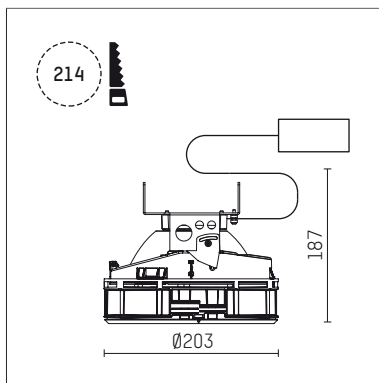

108 335 03 910 SD | weiß

complx.200 | insider
Deckeneinbauleuchte
LED Fortimo Flex | 30 W 3000 K

- Deckeneinbauleuchte complx.200 insider
- mit deckenbündigem Einbauring
- zum Einputzen in Gipskartondecken
- mit LED Fortimo Flex 3000 lm
- Farbtemperatur: 3000 K
- Farbwiedergabeindex: CRI 80
- L70 / B20 (50.000h)
- SDCM < 3
- Leuchtenlichtstrom: 2750 lm
- Systemleistung: 30 W
- Lichtausbeute: 91,7 lm/W
- rotationssymmetrische Lichtverteilung, wide flood
- Sicherheitsfangseil für Reflektorbaugruppe
- Darklightreflektor aus Aluminium, hochglänzend eloxiert
- Abblendwinkel: 40 °
- UGR: 16
- mit externem LED-Betriebsgerät, elektronisch (DALI), 220-240 V, 0/50/60 Hz
- Amplitudendimmung
- Dimmbereich: 100-1 %
- Netzanschluss: Steckklemme 2x7x2,5 mm²
- Einbauring aus Aluminium-Druckguss
- Kühlkörper aus Aluminium
- *UNDEFINED TEXT*
- Höhe: 175 mm
- Durchmesser: 203 mm, Einbaudurchmesser: 214 mm
- Einbautiefe: 187 mm, Deckenstärke: für 12.5/15/18/20/25mm
- 360° drehbar, Einstellung fixierbar
- Gewicht: 2,04 kg
- Schutzart: IP20
- Schutzklasse II
- 5 Jahre Hoffmeister Garantie
- Made in Germany
- Prüfzeichen: gefertigt nach DIN VDE 0711 / EN 60598, CE
- Farbe: weiß (RAL9016)
- 108 335 03 910 SD