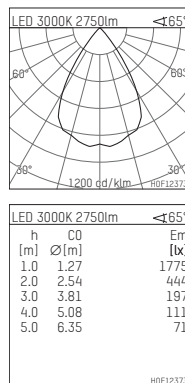

108 335 03 910 SD | weiß

complx.200 | insider
Deckeneinbauleuchte
LED Fortimo Flex | 30 W 3000 K

- Deckeneinbauleuchte complx.200 insider
- mit deckenbündigem Einbauring
- zum Einputzen in Gipskartondecken
- mit LED Fortimo Flex 3000 lm
- Farbtemperatur: 3000 K
- Farbwiedergabeindex: CRI 80
- L70 / B20 (50.000h)
- SDCM < 3
- Leuchtenlichtstrom: 2750 lm
- Systemleistung: 30 W
- Lichtausbeute: 91,7 lm/W
- rotationssymmetrische Lichtverteilung, wide flood
- Sicherheitsfangseil für Reflektorbaugruppe
- Darklightreflektor aus Aluminium, hochglänzend eloxiert
- Abblendwinkel: 40 °
- UGR: 16
- mit externem LED-Betriebsgerät, elektronisch (DALI), 220-240 V, 0/50/60 Hz
- Amplitudendimmung
- Dimmbereich: 100-1 %
- Netzanschluss: Steckklemme 2x7x2,5 mm²
- Einbauring aus Aluminium-Druckguss
- Kühlkörper aus Aluminium
- *UNDEFINED TEXT*
- Höhe: 175 mm
- Durchmesser: 203 mm, Einbaudurchmesser: 214 mm
- Einbautiefe: 187 mm, Deckenstärke: für 12.5/15/18/20/25mm
- 360° drehbar, Einstellung fixierbar
- Gewicht: 2,04 kg
- Schutzart: IP20
- Schutzklasse II
- 5 Jahre Hoffmeister Garantie
- Made in Germany
- Prüfzeichen: gefertigt nach DIN VDE 0711 / EN 60598, CE
- Farbe: weiß (RAL9016)
- 108 335 03 910 SD