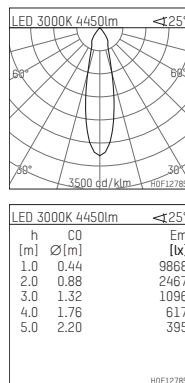

108 363 03 910 RD | weiß

complx.200 | rim
Deckeneinbauleuchte
LED COB | 39 W 3000 K

- Deckeneinbauleuchte complx.200 rim
- mit deckenübergreifendem Einbauring
- zum Einbau in abgehängte Decken
- mit LED COB 6000 lm
- Farbtemperatur: 3000 K
- Farbwiedergabeindex: CRI >80
- L80 / B10 (50.000h)
- SDCM < 3
- Leuchtenlichtstrom: 4450 lm
- Systemleistung: 39 W
- Lichtausbeute: 114,1 lm/W
- rotationssymmetrische Lichtverteilung, medium
- Sicherheitsfangseil für Reflektorbaugruppe
- Darklightreflektor aus Aluminium, hochglänzend eloxiert
- Abblendwinkel: 40 °
- UGR: 15
- mit externem LED-Betriebsgerät, elektronisch (DALI), 220-240 V, 0/50/60 Hz
- dimmbar
- Dimmbereich: 100-1 %
- Netzanschluss: Steckklemme 2x7x2,5 mm²
- Einbauring aus Aluminium-Druckguss
- Kühlkörper aus Aluminium
- *UNDEFINED TEXT*
- Höhe: 211 mm
- Durchmesser: 230 mm, Einbaudurchmesser: 220 mm
- Einbautiefe: 220 mm, Deckenstärke: 1-35mm
- Gewicht: 2,55 kg
- 5 Jahre Hoffmeister Garantie
- Made in Germany
- maximale Umgebungstemperatur: 45 ° C
- Prüfzeichen: gefertigt nach DIN VDE 0711 / EN 60598, CE
- Farbe: weiß (RAL9016)
- 108 363 03 910 RD