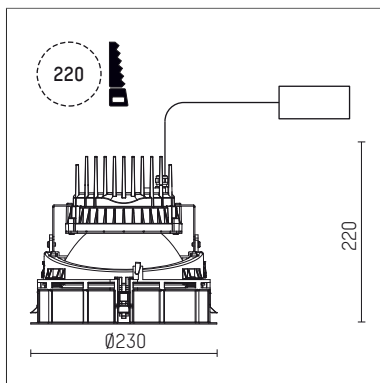

108 363 03 910 RD | weiß

complx.200 | rim
Deckeneinbauleuchte
LED COB | 39 W 3000 K

- Deckeneinbauleuchte complx.200 rim
- mit deckenübergreifendem Einbauring
- zum Einbau in abgehängte Decken
- mit LED COB 6000 lm
- Farbtemperatur: 3000 K
- Farbwiedergabeindex: CRI >80
- L80 / B10 (50.000h)
- SDCM < 3
- Leuchtenlichtstrom: 4450 lm
- Systemleistung: 39 W
- Lichtausbeute: 114,1 lm/W
- rotationssymmetrische Lichtverteilung, medium
- Sicherheitsfangseil für Reflektorbaugruppe
- Darklightreflektor aus Aluminium, hochglänzend eloxiert
- Abblendwinkel: 40 °
- UGR: 15
- mit externem LED-Betriebsgerät, elektronisch (DALI), 220-240 V, 0/50/60 Hz
- dimmbar
- Dimmbereich: 100-1 %
- Netzanschluss: Steckklemme 2x7x2,5 mm²
- Einbauring aus Aluminium-Druckguss
- Kühlkörper aus Aluminium
- *UNDEFINED TEXT*
- Höhe: 211 mm
- Durchmesser: 230 mm, Einbaudurchmesser: 220 mm
- Einbautiefe: 220 mm, Deckenstärke: 1-35mm
- Gewicht: 2,55 kg
- 5 Jahre Hoffmeister Garantie
- Made in Germany
- maximale Umgebungstemperatur: 45 ° C
- Prüfzeichen: gefertigt nach DIN VDE 0711 / EN 60598, CE
- Farbe: weiß (RAL9016)
- 108 363 03 910 RD