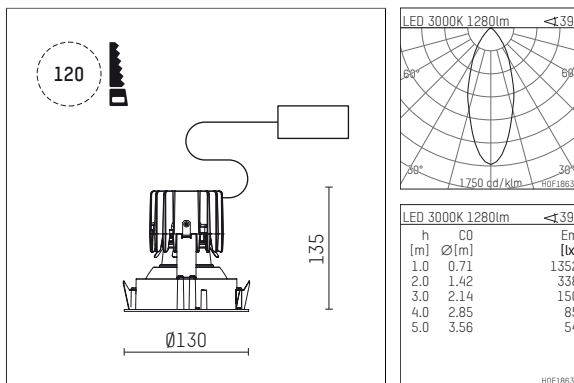

108 705 03 910 R | weiß

complx.100 | rim
Deckeneinbauleuchte
LED | 21 W 3000 K

- Deckeneinbauleuchte complx.100 rim
- mit deckenübergreifendem Einbauring
- zum Einbau in abgehängte Decken
- mit LED 1800 lm
- Farbtemperatur: 3000 K
- Farbwiedergabeindex: CRI >90
- L90 / B10 (50.000h)
- SDCM < 2
- Leuchtenlichtstrom: 1280 lm
- Systemleistung: 21 W
- Lichtausbeute: 61,0 lm/W
- rotationssymmetrische Lichtverteilung, medium
- Darklightreflektor aus Aluminium, hochglänzend eloxiert
- Abblendwinkel: 30°
- UGR: 18
- mit externem LED-Betriebsgerät, elektronisch, 220-240 V, 50/60 Hz
- Betrieb mit externen Dimmern möglich (Phasenabschnitt und Phasenanschnitt)
- dimmbar
- Netzanschluss: Anschlussleitung mit Steckverbindung 2x5x2,5 mm², Länge: 360 mm
- Gehäuse aus Aluminium-Druckguss
- Einbauring aus Aluminium-Druckguss
- *UNDEFINED TEXT*
- Höhe: 125 mm
- Durchmesser: 130 mm, Einbaudurchmesser: 120 mm
- Einbautiefe: 135 mm, Deckenstärke: 2-25mm
- Gewicht: 0,7 kg
- Schutzart: IP20
- Schutzklasse I
- 5 Jahre Hoffmeister Garantie
- Made in Germany
- Prüfzeichen: gefertigt nach DIN VDE 0711 / EN 60598, CE
- Farbe: weiß (RAL9016)
- 108 705 03 910 R

- Übersicht des Zubehörs auf der/ den Folgeseite/ n

108 705 03 910 R
Zubehör**Optionales Zubehör**

Typ	Abmessungen in mm	Artikelnummer	Abb.-Nr.
Betoneingießgehäuse für Einbauleuchten complx.100 rim	ØxH: 342 x 160	108 605 10 000	01