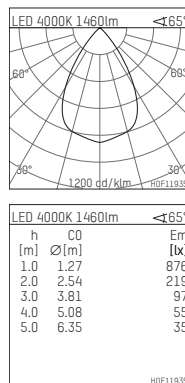

108 710 04 910 P | weiß

complx.100 | insider
Deckeneinbauleuchte
LED | 21 W 4000 K

- Deckeneinbauleuchte complx.100 insider
- mit Gipskartonplatte und integriertem Einbaurahmen
- mit LED 2350 lm
- Farbtemperatur: 4000 K
- Farbwiedergabeindex: CRI >80
- L90 / B10 (50.000h)
- SDCM < 2
- Leuchtenlichtstrom: 1460 lm
- Systemleistung: 21 W
- Lichtausbeute: 69,5 lm/W
- rotationssymmetrische Lichtverteilung, wide flood
- Darklightreflektor aus Aluminium, hochglänzend eloxiert
- Abblendwinkel: 40 °
- UGR: 19
- mit externem LED-Betriebsgerät, elektronisch, 220-240 V, 50/60 Hz
- Betrieb mit externen Dimmern möglich (Phasenabschnitt und Phasenanschnitt)
- dimmbar
- Netzanschluss: Anschlussleitung mit Steckverbindung 2x5x2,5 mm², Länge: 360 mm
- Gehäuse aus Aluminium-Druckguss
- Einbauring aus Aluminium-Druckguss
- *UNDEFINED TEXT*
- Länge: 400 mm, Breite: 400 mm, Höhe: 147 mm
- Durchmesser: 102 mm
- Einbautiefe: 157 mm, Deckenstärke: 12.5 mm
- Gewicht: 1,95 kg
- Schutzart: IP20
- Schutzklasse I
- 5 Jahre Hoffmeister Garantie
- Made in Germany
- Prüfzeichen: gefertigt nach DIN VDE 0711 / EN 60598, CE
- Farbe: weiß (RAL9016)
- 108 710 04 910 P