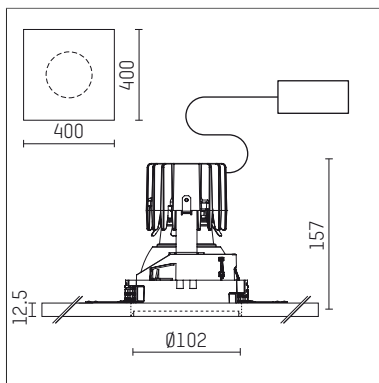

108 710 04 910 P | weiß

complx.100 | insider
Deckeneinbauleuchte
LED | 21 W 4000 K

- Deckeneinbauleuchte complx.100 insider
- mit Gipskartonplatte und integriertem Einbaurahmen
- mit LED 2350 lm
- Farbtemperatur: 4000 K
- Farbwiedergabeindex: CRI >80
- L90 / B10 (50.000h)
- SDCM < 2
- Leuchtenlichtstrom: 1460 lm
- Systemleistung: 21 W
- Lichtausbeute: 69,5 lm/W
- rotationssymmetrische Lichtverteilung, wide flood
- Darklightreflektor aus Aluminium, hochglänzend eloxiert
- Abblendwinkel: 40 °
- UGR: 19
- mit externem LED-Betriebsgerät, elektronisch, 220-240 V, 50/60 Hz
- Betrieb mit externen Dimmern möglich (Phasenabschnitt und Phasenanschnitt)
- dimmbar
- Netzanschluss: Anschlussleitung mit Steckverbindung 2x5x2,5 mm², Länge: 360 mm
- Gehäuse aus Aluminium-Druckguss
- Einbauring aus Aluminium-Druckguss
- *UNDEFINED TEXT*
- Länge: 400 mm, Breite: 400 mm, Höhe: 147 mm
- Durchmesser: 102 mm
- Einbautiefe: 157 mm, Deckenstärke: 12.5 mm
- Gewicht: 1,95 kg
- Schutzart: IP20
- Schutzklasse I
- 5 Jahre Hoffmeister Garantie
- Made in Germany
- Prüfzeichen: gefertigt nach DIN VDE 0711 / EN 60598, CE
- Farbe: weiß (RAL9016)
- 108 710 04 910 P