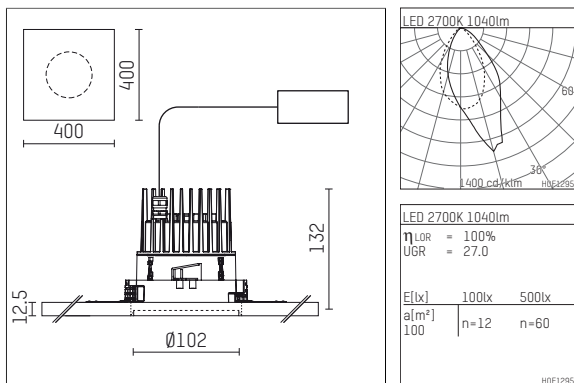

108 711 02 910 P | weiß

complx.100 | insider
 Linsenwandfluter
 LED | 21 W 2700 K

- Linsenwandfluter complx.100 insider
- mit integrierter Linsenoptik für homogene Wandausleuchtung
- mit Gipskartonplatte und integriertem Einbaurahmen
- mit LED 1600 lm
- Farbtemperatur: 2700 K
- Farbwiedergabeindex: CRI >90
- L90 / B10 (50.000h)
- SDCM < 2
- Leuchtenlichtstrom: 1040 lm
- Systemleistung: 21 W
- Lichtausbeute: 49,5 lm/W
- asymmetrische Lichtverteilung
- Sicherheitsfangseil für Reflektorbaugruppe
- Darklightreflektor aus Aluminium, hochglänzend eloxiert
- Abblendwinkel: 40 °
- UGR: 27
- mit externem LED-Betriebsgerät, elektronisch, 220-240 V, 50/60 Hz
- Betrieb mit externen Dimmern möglich (Phasenabschnitt und Phasenanschnitt)
- dimmbar
- Netzanschluss: Anschlussleitung mit Steckverbindung 2x5x2,5 mm², Länge: 360 mm
- Gehäuse aus Aluminium-Druckguss
- Einbauring aus Aluminium-Druckguss
- *UNDEFINED TEXT*
- Länge: 400 mm, Breite: 400 mm, Höhe: 122 mm
- Durchmesser: 102 mm
- Einbautiefe: 132 mm, Deckenstärke: 12.5 mm
- 360° drehbar, Einstellung fixierbar
- Gewicht: 1,85 kg
- Schutzart: IP20
- Schutzklasse I
- 5 Jahre Hoffmeister Garantie
- Made in Germany
- Prüfzeichen: gefertigt nach DIN VDE 0711 / EN 60598, CE
- Farbe: weiß (RAL9016)
- 108 711 02 910 P