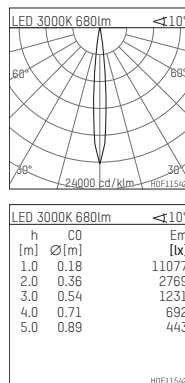

108 721 03 910 PD | weiß

complx.100 | insider
Richtstrahler
LED | 10 W 3000 K

- Richtstrahler complx.100 insider
- mit Gipskartonplatte und integriertem Einbaurahmen
- mit LED 800 lm
- Farbtemperatur: 3000 K
- Farbwiedergabeindex: CRI >90
- L90 / B10 (50.000h)
- SDCM < 2
- Leuchtenlichtstrom: 680 lm
- Systemleistung: 10 W
- Lichtausbeute: 68,0 lm/W
- rotationssymmetrische Lichtverteilung, spot
- Sicherheitsfangseil für Reflektorbaugruppe
- Reflektor aus Aluminium, hochglänzend eloxiert
- Ausstrahlungswinkel: 10 °
- mit externem LED-Betriebsgerät, elektronisch (DALI), 220-240 V, 0/50/60 Hz
- Amplitudendimmung
- Dimmbereich: 100-1 %
- Netzanschluss: Anschlussleitung mit Steckverbindung 2x5x2,5 mm², Länge: 360 mm
- Gehäuse aus Aluminium-Druckguss
- Sicherheitsglas, klar
- Einbauring aus Aluminium-Druckguss
- *UNDEFINED TEXT*
- Länge: 400 mm, Breite: 400 mm, Höhe: 137 mm
- Durchmesser: 102 mm
- Einbautiefe: 147 mm, Deckenstärke: 12.5 mm
- 360° drehbar, Einstellung fixierbar, 0-30° schwenkbar, Einstellung fixierbar
- Gewicht: 1,82 kg
- Schutzart: IP20
- Schutzklasse I
- 5 Jahre Hoffmeister Garantie
- Made in Germany
- Prüfzeichen: gefertigt nach DIN VDE 0711 / EN 60598, CE
- Farbe: weiß (RAL9016)
- 108 721 03 910 PD