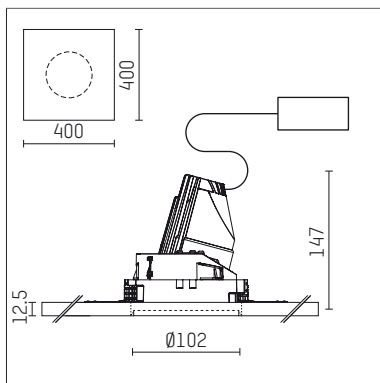

108 721 03 910 PD | weiß

complx.100 | insider
Richtstrahler
LED | 10 W 3000 K

- Richtstrahler complx.100 insider
- mit Gipskartonplatte und integriertem Einbaurahmen
- mit LED 800 lm
- Farbtemperatur: 3000 K
- Farbwiedergabeindex: CRI >90
- L90 / B10 (50.000h)
- SDCM < 2
- Leuchtenlichtstrom: 680 lm
- Systemleistung: 10 W
- Lichtausbeute: 68,0 lm/W
- rotationssymmetrische Lichtverteilung, spot
- Sicherheitsfangseil für Reflektorbaugruppe
- Reflektor aus Aluminium, hochglänzend eloxiert
- Ausstrahlungswinkel: 10 °
- mit externem LED-Betriebsgerät, elektronisch (DALI), 220-240 V, 0/50/60 Hz
- Amplitudendimmung
- Dimmbereich: 100-1 %
- Netzanschluss: Anschlussleitung mit Steckverbindung 2x5x2,5 mm², Länge: 360 mm
- Gehäuse aus Aluminium-Druckguss
- Sicherheitsglas, klar
- Einbauring aus Aluminium-Druckguss
- *UNDEFINED TEXT*
- Länge: 400 mm, Breite: 400 mm, Höhe: 137 mm
- Durchmesser: 102 mm
- Einbautiefe: 147 mm, Deckenstärke: 12.5 mm
- 360° drehbar, Einstellung fixierbar, 0-30° schwenkbar, Einstellung fixierbar
- Gewicht: 1,82 kg
- Schutzart: IP20
- Schutzklasse I
- 5 Jahre Hoffmeister Garantie
- Made in Germany
- Prüfzeichen: gefertigt nach DIN VDE 0711 / EN 60598, CE
- Farbe: weiß (RAL9016)
- 108 721 03 910 PD