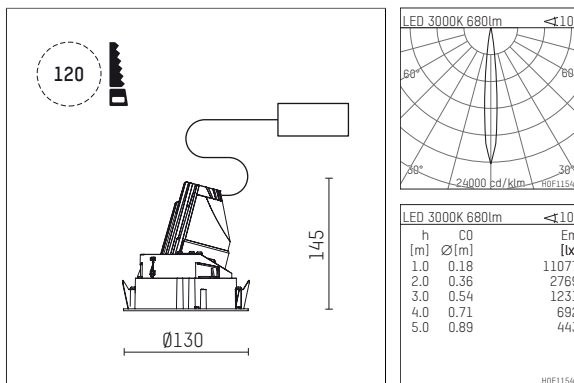

## 108 721 03 910 RD | weiß

complx.100 | rim  
Richtstrahler  
LED | 10 W 3000 K

- Richtstrahler complx.100 rim
- mit deckenübergreifendem Einbauring
- zum Einbau in abgehängte Decken
- mit LED 800 lm
- Farbtemperatur: 3000 K
- Farbwiedergabeindex: CRI >90
- L90 / B10 (50.000h)
- SDCM < 2
- Leuchtenlichtstrom: 680 lm
- Systemleistung: 10 W
- Lichtausbeute: 68,0 lm/W
- rotationssymmetrische Lichtverteilung, spot
- Sicherheitsfangseil für Reflektorbaugruppe
- Reflektor aus Aluminium, hochglänzend eloxiert
- Ausstrahlungswinkel: 10 °
- mit externem LED-Betriebsgerät, elektronisch (DALI), 220-240 V, 0/50/60 Hz
- Amplitudendimmung
- Dimmbereich: 100-1 %
- Netzanschluss: Anschlussleitung mit Steckverbindung 2x5x2,5 mm², Länge: 360 mm
- Gehäuse aus Aluminium-Druckguss
- Sicherheitsglas, klar
- Einbauring aus Aluminium-Druckguss
- \*UNDEFINED TEXT\*
- Höhe: 135 mm
- Durchmesser: 130 mm, Einbaudurchmesser: 120 mm
- Einbautiefe: 145 mm, Deckenstärke: 2-25mm
- 360° drehbar, Einstellung fixierbar, 0-30° schwenkbar, Einstellung fixierbar
- Gewicht: 0,62 kg
- Schutzart: IP20
- Schutzklasse I
- 5 Jahre Hoffmeister Garantie
- Made in Germany
- Prüfzeichen: gefertigt nach DIN VDE 0711 / EN 60598, CE
- Farbe: weiß (RAL9016)
- 108 721 03 910 RD

- Übersicht des Zubehörs auf der/ den Folgeseite/ n

108 721 03 910 RD  
**Zubehör****Optionales Zubehör**

Typ	Abmessungen in mm	Artikelnummer	Abb.-Nr.
Betoneingießgehäuse für Einbauleuchten complx.100 rim	ØxH: 342 x 160	108 605 10 000	01