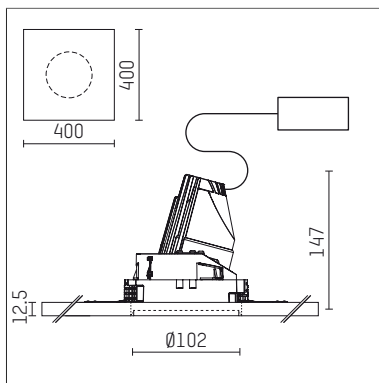

## 108 722 03 910 PD | weiß

complx.100 | insider  
Richtstrahler  
LED | 10 W 3000 K

- Richtstrahler complx.100 insider
- mit Gipskartonplatte und integriertem Einbaurahmen
- mit LED 800 lm
- Farbtemperatur: 3000 K
- Farbwiedergabeindex: CRI >90
- L90 / B10 (50.000h)
- SDCM < 2
- Leuchtenlichtstrom: 650 lm
- Systemleistung: 10 W
- Lichtausbeute: 65,0 lm/W
- rotationssymmetrische Lichtverteilung, spot
- Sicherheitsfangseil für Reflektorbaugruppe
- Reflektor aus Aluminium, hochglänzend eloxiert
- Ausstrahlungswinkel: 15 °
- mit externem LED-Betriebsgerät, elektronisch (DALI), 220-240 V, 0/50/60 Hz
- Amplitudendimmung
- Dimmbereich: 100-1 %
- Netzanschluss: Anschlussleitung mit Steckverbindung 2x5x2,5 mm², Länge: 360 mm
- Gehäuse aus Aluminium-Druckguss
- Sicherheitsglas, klar
- Einbauring aus Aluminium-Druckguss
- \*UNDEFINED TEXT\*
- Länge: 400 mm, Breite: 400 mm, Höhe: 137 mm
- Durchmesser: 102 mm
- Einbautiefe: 147 mm, Deckenstärke: 12.5 mm
- 360° drehbar, Einstellung fixierbar, 0-30° schwenkbar, Einstellung fixierbar
- Gewicht: 1,82 kg
- Schutzart: IP20
- Schutzklasse I
- 5 Jahre Hoffmeister Garantie
- Made in Germany
- Prüfzeichen: gefertigt nach DIN VDE 0711 / EN 60598, CE
- Farbe: weiß (RAL9016)
- 108 722 03 910 PD