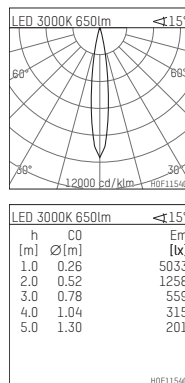

## 108 722 03 910 PD | weiß

complx.100 | insider  
Richtstrahler  
LED | 10 W 3000 K

- Richtstrahler complx.100 insider
- mit Gipskartonplatte und integriertem Einbaurahmen
- mit LED 800 lm
- Farbtemperatur: 3000 K
- Farbwiedergabeindex: CRI >90
- L90 / B10 (50.000h)
- SDCM < 2
- Leuchtenlichtstrom: 650 lm
- Systemleistung: 10 W
- Lichtausbeute: 65,0 lm/W
- rotationssymmetrische Lichtverteilung, spot
- Sicherheitsfangseil für Reflektorbaugruppe
- Reflektor aus Aluminium, hochglänzend eloxiert
- Ausstrahlungswinkel: 15 °
- mit externem LED-Betriebsgerät, elektronisch (DALI), 220-240 V, 0/50/60 Hz
- Amplitudendimmung
- Dimmbereich: 100-1 %
- Netzanschluss: Anschlussleitung mit Steckverbindung 2x5x2,5 mm², Länge: 360 mm
- Gehäuse aus Aluminium-Druckguss
- Sicherheitsglas, klar
- Einbauring aus Aluminium-Druckguss
- \*UNDEFINED TEXT\*
- Länge: 400 mm, Breite: 400 mm, Höhe: 137 mm
- Durchmesser: 102 mm
- Einbautiefe: 147 mm, Deckenstärke: 12.5 mm
- 360° drehbar, Einstellung fixierbar, 0-30° schwenkbar, Einstellung fixierbar
- Gewicht: 1,82 kg
- Schutzart: IP20
- Schutzklasse I
- 5 Jahre Hoffmeister Garantie
- Made in Germany
- Prüfzeichen: gefertigt nach DIN VDE 0711 / EN 60598, CE
- Farbe: weiß (RAL9016)
- 108 722 03 910 PD