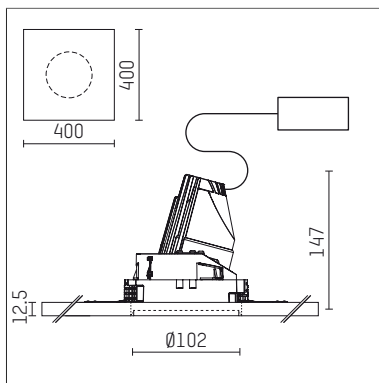

108 722 03 910 P | weiß

complx.100 | insider
Richtstrahler
LED | 10 W 3000 K

- Richtstrahler complx.100 insider
- mit Gipskartonplatte und integriertem Einbaurahmen
- mit LED 800 lm
- Farbtemperatur: 3000 K
- Farbwiedergabeindex: CRI >90
- L90 / B10 (50.000h)
- SDCM < 2
- Leuchtenlichtstrom: 650 lm
- Systemleistung: 10 W
- Lichtausbeute: 65,0 lm/W
- rotationssymmetrische Lichtverteilung, spot
- Sicherheitsfangseil für Reflektorbaugruppe
- Reflektor aus Aluminium, hochglänzend eloxiert
- Ausstrahlungswinkel: 15 °
- mit externem LED-Betriebsgerät, elektronisch, 220-240 V, 50/60 Hz
- Betrieb mit externen Dimmern möglich (Phasenabschnitt und Phasenanschnitt)
- dimmbar
- Netzanschluss: Anschlussleitung mit Steckverbindung 2x5x2,5 mm², Länge: 360 mm
- Gehäuse aus Aluminium-Druckguss
- Sicherheitsglas, klar
- Einbauring aus Aluminium-Druckguss
- *UNDEFINED TEXT*
- Länge: 400 mm, Breite: 400 mm, Höhe: 137 mm
- Durchmesser: 102 mm
- Einbautiefe: 147 mm, Deckenstärke: 12.5 mm
- 360° drehbar, Einstellung fixierbar, 0-30° schwenkbar, Einstellung fixierbar
- Gewicht: 1,82 kg
- Schutzart: IP20
- Schutzklasse I
- 5 Jahre Hoffmeister Garantie
- Made in Germany
- Prüfzeichen: gefertigt nach DIN VDE 0711 / EN 60598, CE
- Farbe: weiß (RAL9016)
- 108 722 03 910 P