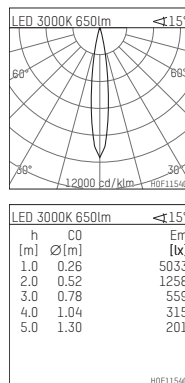

108 722 03 910 P | weiß

complx.100 | insider
Richtstrahler
LED | 10 W 3000 K

- Richtstrahler complx.100 insider
- mit Gipskartonplatte und integriertem Einbaurahmen
- mit LED 800 lm
- Farbtemperatur: 3000 K
- Farbwiedergabeindex: CRI >90
- L90 / B10 (50.000h)
- SDCM < 2
- Leuchtenlichtstrom: 650 lm
- Systemleistung: 10 W
- Lichtausbeute: 65,0 lm/W
- rotationssymmetrische Lichtverteilung, spot
- Sicherheitsfangseil für Reflektorbaugruppe
- Reflektor aus Aluminium, hochglänzend eloxiert
- Ausstrahlungswinkel: 15 °
- mit externem LED-Betriebsgerät, elektronisch, 220-240 V, 50/60 Hz
- Betrieb mit externen Dimmern möglich (Phasenabschnitt und Phasenanschnitt)
- dimmbar
- Netzanschluss: Anschlussleitung mit Steckverbindung 2x5x2,5 mm², Länge: 360 mm
- Gehäuse aus Aluminium-Druckguss
- Sicherheitsglas, klar
- Einbauring aus Aluminium-Druckguss
- *UNDEFINED TEXT*
- Länge: 400 mm, Breite: 400 mm, Höhe: 137 mm
- Durchmesser: 102 mm
- Einbautiefe: 147 mm, Deckenstärke: 12.5 mm
- 360° drehbar, Einstellung fixierbar, 0-30° schwenkbar, Einstellung fixierbar
- Gewicht: 1,82 kg
- Schutzart: IP20
- Schutzklasse I
- 5 Jahre Hoffmeister Garantie
- Made in Germany
- Prüfzeichen: gefertigt nach DIN VDE 0711 / EN 60598, CE
- Farbe: weiß (RAL9016)
- 108 722 03 910 P