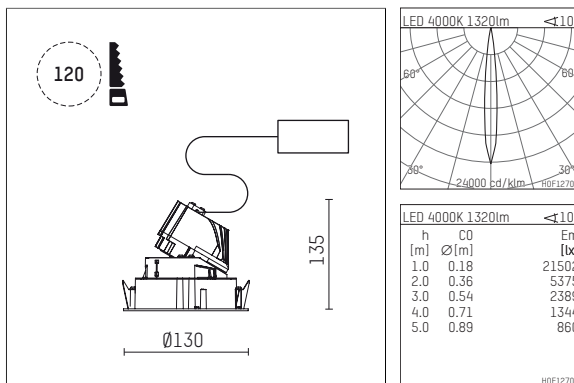

108 731 04 910 RD | weiß

complx.100 | rim
Richtstrahler
LED | 14 W 4000 K

- Richtstrahler complx.100 rim
- mit deckenübergreifendem Einbauring
- zum Einbau in abgehängte Decken
- mit LED 1560 lm
- Farbtemperatur: 4000 K
- Farbwiedergabeindex: CRI >80
- L90 / B10 (50.000h)
- SDCM < 2
- Leuchtenlichtstrom: 1320 lm
- Systemleistung: 14 W
- Lichtausbeute: 94,3 lm/W
- rotationssymmetrische Lichtverteilung, spot
- Sicherheitsfangseil für Reflektorbaugruppe
- Reflektor aus Aluminium, hochglänzend eloxiert
- Ausstrahlungswinkel: 10°
- mit externem LED-Betriebsgerät, elektronisch (DALI), 220-240 V, 0/50/60 Hz
- Amplitudendimmung
- Dimmbereich: 100-1 %
- Netzanschluss: Anschlussleitung mit Steckverbindung 2x5x2,5 mm², Länge: 360 mm
- Gehäuse aus Aluminium-Druckguss
- Sicherheitsglas, klar
- Einbauring aus Aluminium-Druckguss
- *UNDEFINED TEXT*
- Höhe: 125 mm
- Durchmesser: 130 mm, Einbaudurchmesser: 120 mm
- Einbautiefe: 135 mm, Deckenstärke: 2-25mm
- 360° drehbar, Einstellung fixierbar, 0-30° schwenkbar, Einstellung fixierbar
- Gewicht: 0,7 kg
- Schutzart: IP20
- Schutzklasse I
- 5 Jahre Hoffmeister Garantie
- Made in Germany
- Prüfzeichen: gefertigt nach DIN VDE 0711 / EN 60598, CE
- Farbe: weiß (RAL9016)
- 108 731 04 910 RD

- Übersicht des Zubehörs auf der/ den Folgeseite/ n

108 731 04 910 RD
Zubehör**Optionales Zubehör**

| Typ | Abmessungen in mm | Artikelnummer | Abb.-Nr. |
|--|-------------------|----------------|----------|
| Betoneingießgehäuse für Einbauleuchten complx.100 rim | ØxH: 342 x 160 | 108 605 10 000 | 01 |