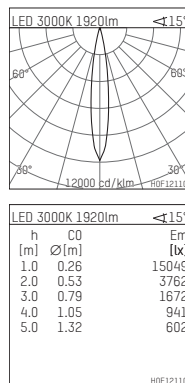

## 109 102 03 910 R | weiß

complx.150 | IP65  
Deckeneinbauleuchte  
LED | 28 W 3000 K

- Deckeneinbauleuchte complx.150 IP65
- mit deckenübergreifendem Einbauring
- zum Einbau in abgehängte Decken
- mit LED 2400 lm
- Farbtemperatur: 3000 K
- Farbwiedergabeindex: CRI >90
- L90 / B10 (50.000h)
- SDCM < 2
- Leuchtenlichtstrom: 1920 lm
- Systemleistung: 28 W
- Lichtausbeute: 68,6 lm/W
- rotationssymmetrische Lichtverteilung, spot
- Sicherheitsfangseil für Reflektorbaugruppe
- Darklightreflektor aus Aluminium, hochglänzend eloxiert
- Abblendwinkel: 30 °
- Ausstrahlungswinkel: 15 °
- UGR: -4
- mit externem LED-Betriebsgerät, elektronisch, 220-240 V, 0/50/60 Hz
- Netzanschluss: Steckklemme 2x5x2,5 mm<sup>2</sup>
- mit IP68 Kabelverschraubung
- Gehäuse aus Aluminium-Druckguss
- Sicherheitsglas, klar
- Einbauring aus Aluminium-Druckguss
- \*UNDEFINED TEXT\*
- Höhe: 156 mm
- Durchmesser: 190 mm, Einbaudurchmesser: 174 mm
- Einbautiefe: 161 mm, Deckenstärke: 4-35 mm
- Gewicht: 3,3 kg
- Schutzart: IP65
- Schutzklasse I
- 5 Jahre Hoffmeister Garantie
- Made in Germany
- Prüfzeichen: gefertigt nach DIN VDE 0711 / EN 60598, CE
- Farbe: weiß (RAL9016)
- 109 102 03 910 R