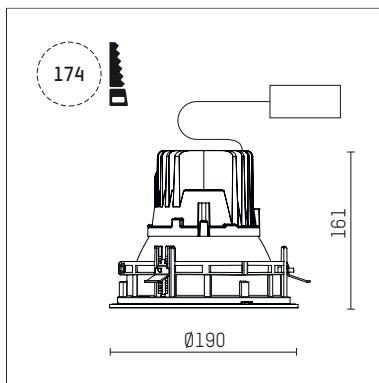

## 109 102 03 910 R | weiß

complx.150 | IP65  
Deckeneinbauleuchte  
LED | 28 W 3000 K

- Deckeneinbauleuchte complx.150 IP65
- mit deckenübergreifendem Einbauring
- zum Einbau in abgehängte Decken
- mit LED 2400 lm
- Farbtemperatur: 3000 K
- Farbwiedergabeindex: CRI >90
- L90 / B10 (50.000h)
- SDCM < 2
- Leuchtenlichtstrom: 1920 lm
- Systemleistung: 28 W
- Lichtausbeute: 68,6 lm/W
- rotationssymmetrische Lichtverteilung, spot
- Sicherheitsfangseil für Reflektorbaugruppe
- Darklightreflektor aus Aluminium, hochglänzend eloxiert
- Abblendwinkel: 30 °
- Ausstrahlungswinkel: 15 °
- UGR: -4
- mit externem LED-Betriebsgerät, elektronisch, 220-240 V, 0/50/60 Hz
- Netzanschluss: Steckklemme 2x5x2,5 mm<sup>2</sup>
- mit IP68 Kabelverschraubung
- Gehäuse aus Aluminium-Druckguss
- Sicherheitsglas, klar
- Einbauring aus Aluminium-Druckguss
- \*UNDEFINED TEXT\*
- Höhe: 156 mm
- Durchmesser: 190 mm, Einbaudurchmesser: 174 mm
- Einbautiefe: 161 mm, Deckenstärke: 4-35 mm
- Gewicht: 3,3 kg
- Schutzart: IP65
- Schutzklasse I
- 5 Jahre Hoffmeister Garantie
- Made in Germany
- Prüfzeichen: gefertigt nach DIN VDE 0711 / EN 60598, CE
- Farbe: weiß (RAL9016)
- 109 102 03 910 R