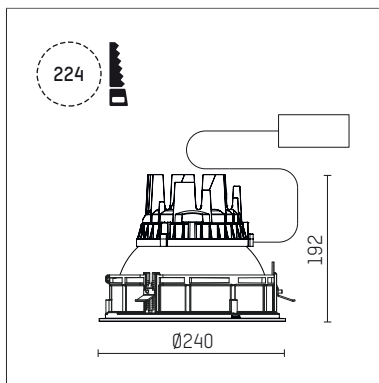

109 301 04 910 R | weiß

complx.200 | IP65
Deckeneinbauleuchte
LED | 37 W 4000 K

- Deckeneinbauleuchte complx.200 IP65
- mit deckenübergreifendem Einbauring
- zum Einbau in abgehängte Decken
- mit LED 3400 lm
- Farbtemperatur: 4000 K
- Farbwiedergabeindex: CRI >80
- L90 / B10 (50.000h)
- SDCM < 3
- Leuchtenlichtstrom: 2770 lm
- Systemleistung: 37 W
- Lichtausbeute: 74,9 lm/W
- rotationssymmetrische Lichtverteilung, spot
- Sicherheitsfangseil für Reflektorbaugruppe
- Darklightreflektor aus Aluminium, hochglänzend eloxiert
- Abblendwinkel: 30 °
- Ausstrahlungswinkel: 10 °
- UGR: -8
- mit externem LED-Betriebsgerät, elektronisch, 220-240 V, 0/50/60 Hz
- Netzanschluss: Steckklemme 2x5x2,5 mm²
- mit IP68 Kabelverschraubung
- Gehäuse aus Aluminium-Druckguss
- Sicherheitsglas, klar
- Einbauring aus Aluminium-Druckguss
- Kühlkörper aus Aluminium
- *UNDEFINED TEXT*
- Höhe: 187 mm
- Durchmesser: 240 mm, Einbaudurchmesser: 224 mm
- Einbautiefe: 192 mm, Deckenstärke: 4-35 mm
- Gewicht: 4,1 kg
- Schutzart: IP65
- Schutzklasse I
- 5 Jahre Hoffmeister Garantie
- Made in Germany
- Prüfzeichen: gefertigt nach DIN VDE 0711 / EN 60598, CE
- Farbe: weiß (RAL9016)
- 109 301 04 910 R