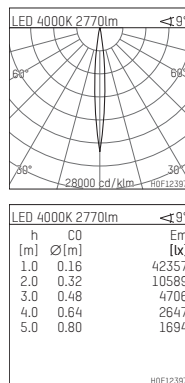

109 301 04 910 R | weiß

complx.200 | IP65
Deckeneinbauleuchte
LED | 37 W 4000 K

- Deckeneinbauleuchte complx.200 IP65
- mit deckenübergreifendem Einbauring
- zum Einbau in abgehängte Decken
- mit LED 3400 lm
- Farbtemperatur: 4000 K
- Farbwiedergabeindex: CRI >80
- L90 / B10 (50.000h)
- SDCM < 3
- Leuchtenlichtstrom: 2770 lm
- Systemleistung: 37 W
- Lichtausbeute: 74,9 lm/W
- rotationssymmetrische Lichtverteilung, spot
- Sicherheitsfangseil für Reflektorbaugruppe
- Darklightreflektor aus Aluminium, hochglänzend eloxiert
- Abblendwinkel: 30 °
- Ausstrahlungswinkel: 10 °
- UGR: -8
- mit externem LED-Betriebsgerät, elektronisch, 220-240 V, 0/50/60 Hz
- Netzanschluss: Steckklemme 2x5x2,5 mm²
- mit IP68 Kabelverschraubung
- Gehäuse aus Aluminium-Druckguss
- Sicherheitsglas, klar
- Einbauring aus Aluminium-Druckguss
- Kühlkörper aus Aluminium
- *UNDEFINED TEXT*
- Höhe: 187 mm
- Durchmesser: 240 mm, Einbaudurchmesser: 224 mm
- Einbautiefe: 192 mm, Deckenstärke: 4-35 mm
- Gewicht: 4,1 kg
- Schutzart: IP65
- Schutzklasse I
- 5 Jahre Hoffmeister Garantie
- Made in Germany
- Prüfzeichen: gefertigt nach DIN VDE 0711 / EN 60598, CE
- Farbe: weiß (RAL9016)
- 109 301 04 910 R