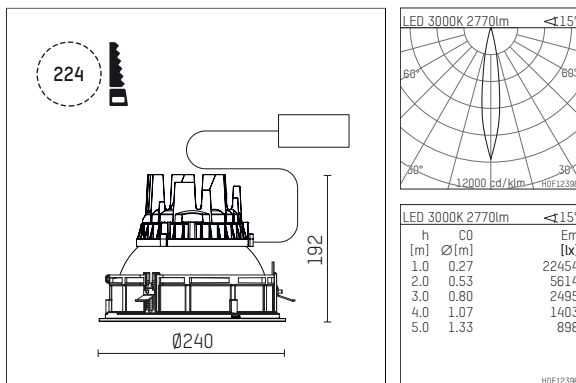

109 302 03 910 R | weiß

complx.200 | IP65
Deckeneinbauleuchte
LED | 37 W 3000 K

- Deckeneinbauleuchte complx.200 IP65
- mit deckenübergreifendem Einbauring
- zum Einbau in abgehängte Decken
- mit LED 3000 lm
- Farbtemperatur: 3000 K
- Farbwiedergabeindex: CRI 90
- L90 / B10 (50.000h)
- SDCM < 3
- Leuchtenlichtstrom: 2770 lm
- Systemleistung: 37 W
- Lichtausbeute: 74,9 lm/W
- rotationssymmetrische Lichtverteilung, spot
- Sicherheitsfangseil für Reflektorbaugruppe
- Darklightreflektor aus Aluminium, hochglänzend eloxiert
- Abblendwinkel: 30 °
- Ausstrahlungswinkel: 15 °
- UGR: -5
- mit externem LED-Betriebsgerät, elektronisch, 220-240 V, 0/50/60 Hz
- Netzanschluss: Steckklemme 2x5x2,5 mm²
- mit IP68 Kabelverschraubung
- Gehäuse aus Aluminium-Druckguss
- Sicherheitsglas, klar
- Einbauring aus Aluminium-Druckguss
- Kühlkörper aus Aluminium
- *UNDEFINED TEXT*
- Höhe: 187 mm
- Durchmesser: 240 mm, Einbaudurchmesser: 224 mm
- Einbautiefe: 192 mm, Deckenstärke: 4-35 mm
- Gewicht: 4,1 kg
- Schutzart: IP65
- Schutzklasse I
- 5 Jahre Hoffmeister Garantie
- Made in Germany
- Prüfzeichen: gefertigt nach DIN VDE 0711 / EN 60598, CE
- Farbe: weiß (RAL9016)
- 109 302 03 910 R