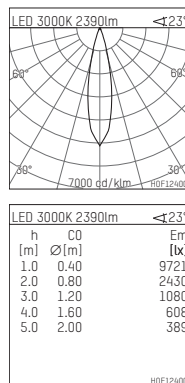

## 109 303 03 910 R | weiß

complx.200 | IP65  
Deckeneinbauleuchte  
LED | 37 W 3000 K

- Deckeneinbauleuchte complx.200 IP65
- mit deckenübergreifendem Einbauring
- zum Einbau in abgehängte Decken
- mit LED 3000 lm
- Farbtemperatur: 3000 K
- Farbwiedergabeindex: CRI 90
- L90 / B10 (50.000h)
- SDCM < 3
- Leuchtenlichtstrom: 2390 lm
- Systemleistung: 37 W
- Lichtausbeute: 64,6 lm/W
- rotationssymmetrische Lichtverteilung, medium
- Sicherheitsfangseil für Reflektorbaugruppe
- Darklightreflektor aus Aluminium, hochglänzend eloxiert
- Abblendwinkel: 30 °
- Ausstrahlungswinkel: 25 °
- UGR: -3
- mit externem LED-Betriebsgerät, elektronisch, 220-240 V, 0/50/60 Hz
- Netzanschluss: Steckklemme 2x5x2,5 mm<sup>2</sup>
- mit IP68 Kabelverschraubung
- Gehäuse aus Aluminium-Druckguss
- Sicherheitsglas, klar
- Einbauring aus Aluminium-Druckguss
- Kühlkörper aus Aluminium
- \*UNDEFINED TEXT\*
- Höhe: 187 mm
- Durchmesser: 240 mm, Einbaudurchmesser: 224 mm
- Einbautiefe: 192 mm, Deckenstärke: 4-35 mm
- Gewicht: 4,1 kg
- Schutzart: IP65
- Schutzklasse I
- 5 Jahre Hoffmeister Garantie
- Made in Germany
- Prüfzeichen: gefertigt nach DIN VDE 0711 / EN 60598, CE
- Farbe: weiß (RAL9016)
- 109 303 03 910 R