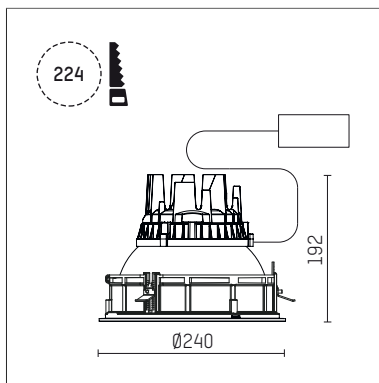

## 109 303 03 910 R | weiß

complx.200 | IP65  
Deckeneinbauleuchte  
LED | 37 W 3000 K

- Deckeneinbauleuchte complx.200 IP65
- mit deckenübergreifendem Einbauring
- zum Einbau in abgehängte Decken
- mit LED 3000 lm
- Farbtemperatur: 3000 K
- Farbwiedergabeindex: CRI 90
- L90 / B10 (50.000h)
- SDCM < 3
- Leuchtenlichtstrom: 2390 lm
- Systemleistung: 37 W
- Lichtausbeute: 64,6 lm/W
- rotationssymmetrische Lichtverteilung, medium
- Sicherheitsfangseil für Reflektorbaugruppe
- Darklightreflektor aus Aluminium, hochglänzend eloxiert
- Abblendwinkel: 30 °
- Ausstrahlungswinkel: 25 °
- UGR: -3
- mit externem LED-Betriebsgerät, elektronisch, 220-240 V, 0/50/60 Hz
- Netzanschluss: Steckklemme 2x5x2,5 mm<sup>2</sup>
- mit IP68 Kabelverschraubung
- Gehäuse aus Aluminium-Druckguss
- Sicherheitsglas, klar
- Einbauring aus Aluminium-Druckguss
- Kühlkörper aus Aluminium
- \*UNDEFINED TEXT\*
- Höhe: 187 mm
- Durchmesser: 240 mm, Einbaudurchmesser: 224 mm
- Einbautiefe: 192 mm, Deckenstärke: 4-35 mm
- Gewicht: 4,1 kg
- Schutzart: IP65
- Schutzklasse I
- 5 Jahre Hoffmeister Garantie
- Made in Germany
- Prüfzeichen: gefertigt nach DIN VDE 0711 / EN 60598, CE
- Farbe: weiß (RAL9016)
- 109 303 03 910 R