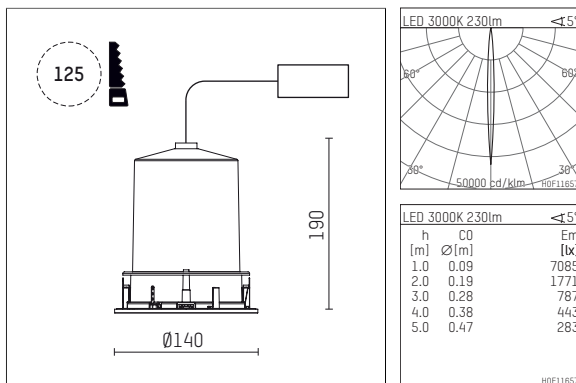

109 720 03 910 R | weiß

complx.100 | IP65
Richtstrahler
LED | 5 W 3000 K

- Richtstrahler complx.100 IP65
- mit deckenübergreifendem Einbauring
- zum Einbau in abgehängte Decken
- für LED 275 lm
- Farbtemperatur: 3000 K
- Farbwiedergabeindex: CRI >90
- L90 / B10 (50.000h)
- SDCM < 2
- Leuchtenlichtstrom: 230 lm
- Systemleistung: 5 W
- Lichtausbeute: 46,0 lm/W
- rotationssymmetrische Lichtverteilung, narrow spot
- Sicherheitsfangseil für Reflektorbaugruppe
- Reflektor aus Aluminium, hochglänzend eloxiert
- Ausstrahlungswinkel: 5 °
- mit externem LED-Betriebsgerät, elektronisch, 220-240 V, 50/60 Hz
- *UNDEFINED TEXT*
- Netzanschluss: Anschlussleitung 2x0,75 mm², Länge: 200 mm
- Gehäuse aus Aluminium-Druckguss
- Sicherheitsglas, klar
- Einbauring aus Aluminium-Druckguss
- *UNDEFINED TEXT*
- Höhe: 180 mm
- Durchmesser: 145 mm, Einbaudurchmesser: 125 mm
- Einbautiefe: 190 mm, Deckenstärke: 2-25mm
- 360° drehbar, Einstellung fixierbar, 0-30° schwenkbar, Einstellung fixierbar
- Gewicht: 0,85 kg
- Schutzart: IP65 (Vorschaltgerät IP20)
- Schutzklasse I
- 5 Jahre Hoffmeister Garantie
- Made in Germany
- Schlagfestigkeitsklasse: IK08
- Prüfzeichen: gefertigt nach DIN VDE 0711 / EN 60598, CE
- Farbe: weiß (RAL9016)
- 109 720 03 910 R

- Übersicht des Zubehörs auf der/ den Folgeseite/ n

109 720 03 910 R
Zubehör**Optionales Zubehör**

Typ	Abmessungen in mm	Artikelnummer	Abb.-Nr.
IP65-Gehäuse für LED-Betriebsgerät Ohne Betriebsgerät (ist im Lieferumfang der Leuchte enthalten) Die Einbautiefe der Leuchte vergrößert sich (siehe Montageanleitung für exakte Einbautiefen je nach Deckenstärke)		119 000 00 721	01