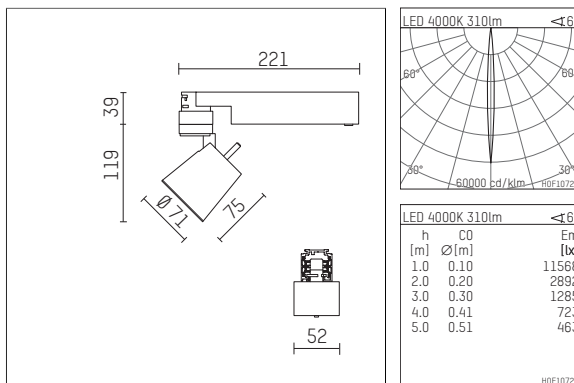

112 111 14 721 | schwarz

gin.o 1

Strahler

LED | 5 W 4000 K

- Strahler gin.o 1
- mit 3-Phasen-Universaladapter
- für Hoffmeister control.x Stromschienen
- Phasenwahl bei eingesetztem Adapter möglich
- passives Thermomanagement
- mit LED 360 lm
- Farbtemperatur: 4000 K
- Farbwiedergabeindex: CRI >80
- L90 / B10 (50.000h)
- SDCM < 2
- Leuchtenlichtstrom: 310 lm
- Systemleistung: 5 W
- Lichtausbeute: 62,0 lm/W
- rotationssymmetrische Lichtverteilung, narrow spot
- Ausstrahlungswinkel: 6 °
- im Adapter integriertes LED-Betriebsgerät, elektronisch (POTI), 220-240 V, 0/50/60 Hz
- Amplitudendimmung
- Drehpotentiometer im Adapter integriert
- Dimmbereich: 100-0,1 %
- Gehäuse aus Aluminium-Druckguss
- Adapter aus Thermoplast, glasfaserverstärkt
- Sicherheitsglas, klar
- *UNDEFINED TEXT*
- Länge: 221 mm, Breite: 52 mm, Höhe: 158 mm
- 360° drehbar, 90° schwenkbar
- Gewicht: 0,98 kg
- Schutzart: IP20
- Schutzklasse I
- 5 Jahre Hoffmeister Garantie
- Made in Germany
- maximale Umgebungstemperatur: 35 ° C
- Prüfzeichen: gefertigt nach DIN VDE 0711 / EN 60598, CE
- Farbe: schwarz
- 112 111 14 721

Ergänzungen für optionales Zubehör

| Typ | Abmessungen in mm | Artikelnummer | Abb.-Nr. |
|--|-------------------|---------------|----------|
| soft.shape Linse für Strahler gin.a und gin.o Größe 1 | Ø: 54 | 104227 | 01 |
| Skulpturenlinse für Strahler gin.a und gin.o Größe 1 | Ø: 54 | 103428 | 02 |
| Prismatikglas für Strahler gin.a und gin.o Größe 1 | Ø: 54 | 104914 | 03 |
| Wabenraster für Strahler gin.a und gin.o Größe 1 | | 103416 | 04 |
| soft.spot Linse für Strahler gin.a und gin.o Größe 1 | Ø: 54 | 103429 | 01 |