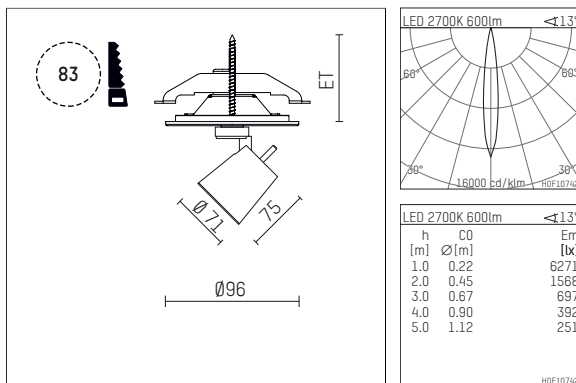

11212212 721-PA | schwarz

gin.o 1
Strahler
LED | 10 W 2700 K

- Strahler gin.o 1
- mit Einbau-Punktauslass
- für Einbau in Decke oder Wand
- passives Thermomanagement
- mit LED 700 lm
- Farbtemperatur: 2700 K
- Farbwiedergabeindex: CRI >90
- L90 / B10 (50.000h)
- SDCM < 2
- Leuchtenlichtstrom: 600 lm
- Systemleistung: 10 W
- Lichtausbeute: 60,0 lm/W
- rotationssymmetrische Lichtverteilung, spot
- Ausstrahlungswinkel: 15 °
- mit externem LED-Betriebsgerät, elektronisch, 220-240 V, 50/60 Hz
- Betrieb mit externen Dimmern möglich (Phasenabschnitt und Phasenanschnitt)
- Netzanschluss: Anschlussleitung mit Steckverbindung 2x5x2,5 mm², Länge: 360 mm
- zur Durchverdrahtung geeignet
- Gehäuse aus Aluminium-Druckguss
- Microprismenfilter mit sehr hohem Lichttransmissionsgrad
- Deckenplatte aus Aluminium-Druckguss
- *UNDEFINED TEXT*
- Durchmesser: 96 mm, Einbaudurchmesser: 83 mm
- Einbautiefe: 63 mm, Deckenstärke: 1-45 mm
- Gewicht: 1,1 kg
- 5 Jahre Hoffmeister Garantie
- Made in Germany
- maximale Umgebungstemperatur: 35 ° C
- Prüfzeichen: gefertigt nach DIN VDE 0711 / EN 60598, CE
- Farbe: schwarz
- 11212212 721-PA

Ergänzungen für optionales Zubehör

Typ	Abmessungen in mm	Artikelnummer	Abb.-Nr.
soft.shape Linse für Strahler gin.a und gin.o Größe 1	Ø: 54	104227	01
Skulpturenlinse für Strahler gin.a und gin.o Größe 1	Ø: 54	103428	02
Prismatikglas für Strahler gin.a und gin.o Größe 1	Ø: 54	104914	03
Wabenraster für Strahler gin.a und gin.o Größe 1		103416	04
soft.spot Linse für Strahler gin.a und gin.o Größe 1	Ø: 54	103429	01