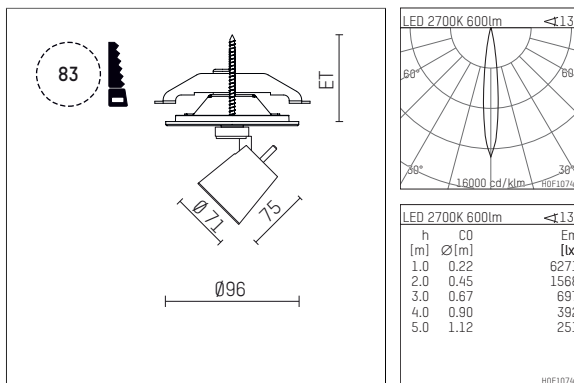

## 11212212 906-PA | silber

gin.o 1

Strahler

LED | 10 W 2700 K

- Strahler gin.o 1
- mit Einbau-Punktauslass
- für Einbau in Decke oder Wand
- passives Thermomanagement
- mit LED 700 lm
- Farbtemperatur: 2700 K
- Farbwiedergabeindex: CRI >90
- L90 / B10 (50.000h)
- SDCM < 2
- Leuchtenlichtstrom: 600 lm
- Systemleistung: 10 W
- Lichtausbeute: 60,0 lm/W
- rotationssymmetrische Lichtverteilung, spot
- Ausstrahlungswinkel: 15 °
- mit externem LED-Betriebsgerät, elektronisch, 220-240 V, 50/60 Hz
- Betrieb mit externen Dimmern möglich (Phasenabschnitt und Phasenanschnitt)
- Netzanschluss: Anschlussleitung mit Steckverbindung 2x5x2,5 mm², Länge: 360 mm
- zur Durchverdrahtung geeignet
- Gehäuse aus Aluminium-Druckguss
- Microprismenfilter mit sehr hohem Lichttransmissionsgrad
- Deckenplatte aus Aluminium-Druckguss
- \*UNDEFINED TEXT\*
- Durchmesser: 96 mm, Einbaudurchmesser: 83 mm
- Einbautiefe: 63 mm, Deckenstärke: 1-45 mm
- Gewicht: 1,1 kg
- 5 Jahre Hoffmeister Garantie
- Made in Germany
- maximale Umgebungstemperatur: 35 ° C
- Prüfzeichen: gefertigt nach DIN VDE 0711 / EN 60598, CE
- Farbe: silber
- 11212212 906-PA

## Ergänzungen für optionales Zubehör

Typ	Abmessungen in mm	Artikelnummer	Abb.-Nr.
soft.shape Linse für Strahler gin.a und gin.o Größe 1	Ø: 54	104227	01
Skulpturenlinse für Strahler gin.a und gin.o Größe 1	Ø: 54	103428	02
Prismatikglas für Strahler gin.a und gin.o Größe 1	Ø: 54	104914	03
Wabenraster für Strahler gin.a und gin.o Größe 1		103416	04
soft.spot Linse für Strahler gin.a und gin.o Größe 1	Ø: 54	103429	01