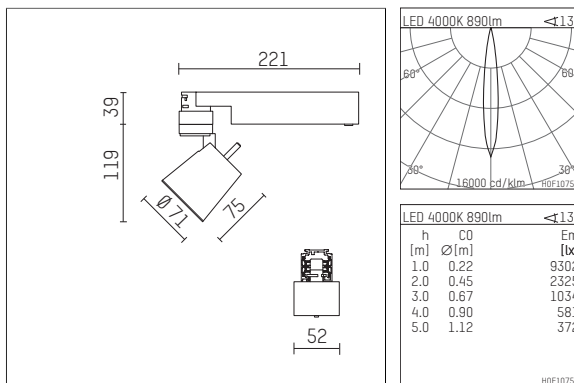

**112 122 14 910 | weiß**

gin.o 1

Strahler

LED | 10 W 4000 K

- Strahler gin.o 1
- mit 3-Phasen-Universaladapter
- für Hoffmeister control.x Stromschienen
- Phasenwahl bei eingesetztem Adapter möglich
- passives Thermomanagement
- mit LED 1050 lm
- Farbtemperatur: 4000 K
- Farbwiedergabeindex: CRI >80
- L90 / B10 (50.000h)
- SDCM < 2
- Leuchtenlichtstrom: 890 lm
- Systemleistung: 10 W
- Lichtausbeute: 89,0 lm/W
- rotationssymmetrische Lichtverteilung, spot
- Ausstrahlungswinkel: 15 °
- im Adapter integriertes LED-Betriebsgerät, elektronisch (POTI), 220-240 V, 0/50/60 Hz
- Amplitudendimmung
- Drehpotentiometer im Adapter integriert
- Dimmbereich: 100-0,1 %
- Gehäuse aus Aluminium-Druckguss
- Adapter aus Thermoplast, glasfaserverstärkt
- Sicherheitsglas, klar
- \*UNDEFINED TEXT\*
- Länge: 221 mm, Breite: 52 mm, Höhe: 158 mm
- 360° drehbar, 90° schwenkbar
- Gewicht: 0,98 kg
- Schutzart: IP20
- Schutzklasse I
- 5 Jahre Hoffmeister Garantie
- Made in Germany
- maximale Umgebungstemperatur: 35 ° C
- Prüfzeichen: gefertigt nach DIN VDE 0711 / EN 60598, CE
- Farbe: weiß (RAL9016)
- 112 122 14 910

## Ergänzungen für optionales Zubehör

Typ	Abmessungen in mm	Artikelnummer	Abb.-Nr.
soft.shape Linse für Strahler gin.a und gin.o Größe 1	Ø: 54	104227	01
Skulpturenlinse für Strahler gin.a und gin.o Größe 1	Ø: 54	103428	02
Prismatikglas für Strahler gin.a und gin.o Größe 1	Ø: 54	104914	03
Wabenraster für Strahler gin.a und gin.o Größe 1		103416	04
soft.spot Linse für Strahler gin.a und gin.o Größe 1	Ø: 54	103429	01