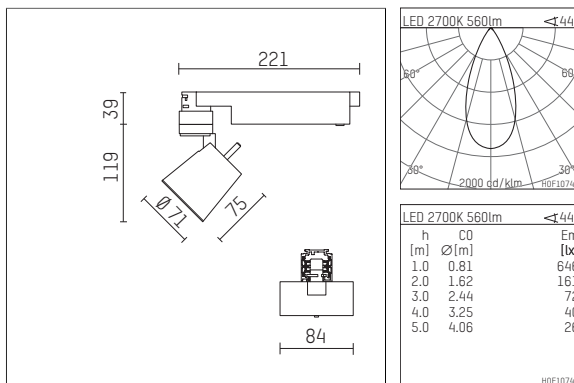

112 124 02 906 D | silber

gin.o 1

Strahler

LED | 10 W 2700 K

- Strahler gin.o 1
- mit 3-Phasen-DALI-Adapter
- für Hoffmeister control.x Stromschienen
- Phasenwahl bei eingesetztem Adapter möglich
- passives Thermomanagement
- mit LED 700 lm
- Farbtemperatur: 2700 K
- Farbwiedergabeindex: CRI >90
- L90 / B10 (50.000h)
- SDCM < 2
- Leuchtenlichtstrom: 560 lm
- Systemleistung: 10 W
- Lichtausbeute: 56,0 lm/W
- rotationssymmetrische Lichtverteilung, flood
- Ausstrahlungswinkel: 45 °
- im Adapter integriertes LED-Betriebsgerät, elektronisch (DALI), 220-240 V, 0/50/60 Hz
- Amplitudendimmung
- Dimmbereich: 100-1 %
- Gehäuse aus Aluminium-Druckguss
- Adapter aus Thermoplast, glasfaserverstärkt
- Sicherheitsglas, klar
- *UNDEFINED TEXT*
- Länge: 221 mm, Breite: 84 mm, Höhe: 158 mm
- 360° drehbar, 90° schwenkbar
- Gewicht: 0,98 kg
- Schutzart: IP20
- Schutzklasse I
- 5 Jahre Hoffmeister Garantie
- Made in Germany
- maximale Umgebungstemperatur: 35 ° C
- Prüfzeichen: gefertigt nach DIN VDE 0711 / EN 60598, CE
- Farbe: silber
- 112 124 02 906 D

Ergänzungen für optionales Zubehör

Typ	Abmessungen in mm	Artikelnummer	Abb.-Nr.
soft.shape Linse für Strahler gin.a und gin.o Größe 1	Ø: 54	104227	01
Skulpturenlinse für Strahler gin.a und gin.o Größe 1	Ø: 54	103428	02
Prismatikglas für Strahler gin.a und gin.o Größe 1	Ø: 54	104914	03
Wabenraster für Strahler gin.a und gin.o Größe 1		103416	04
soft.spot Linse für Strahler gin.a und gin.o Größe 1	Ø: 54	103429	01