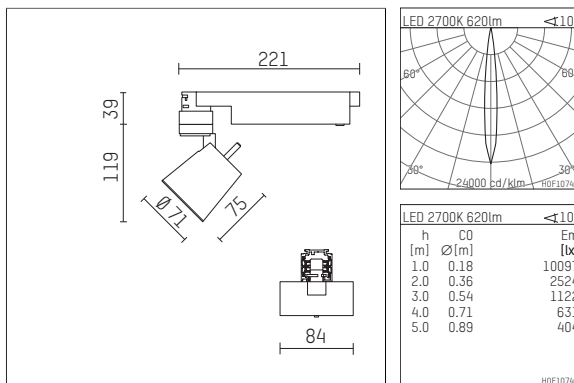

112 127 02 721 D | schwarz

gin.o 1

Strahler

LED | 10 W 2700 K

- Strahler gin.o 1
- mit 3-Phasen-DALI-Adapter
- für Hoffmeister control.x Stromschienen
- Phasenwahl bei eingesetztem Adapter möglich
- passives Thermomanagement
- mit LED 700 lm
- Farbtemperatur: 2700 K
- Farbwiedergabeindex: CRI >90
- L90 / B10 (50.000h)
- SDCM < 2
- Leuchtenlichtstrom: 620 lm
- Systemleistung: 10 W
- Lichtausbeute: 62,0 lm/W
- rotationssymmetrische Lichtverteilung, spot
- Ausstrahlungswinkel: 10 °
- im Adapter integriertes LED-Betriebsgerät, elektronisch (DALI), 220-240 V, 0/50/60 Hz
- Amplitudendimmung
- Dimmbereich: 100-1 %
- Gehäuse aus Aluminium-Druckguss
- Adapter aus Thermoplast, glasfaserverstärkt
- Sicherheitsglas, klar
- *UNDEFINED TEXT*
- Länge: 221 mm, Breite: 84 mm, Höhe: 158 mm
- 360° drehbar, 90° schwenkbar
- Gewicht: 0,98 kg
- Schutzart: IP20
- Schutzklasse I
- 5 Jahre Hoffmeister Garantie
- Made in Germany
- maximale Umgebungstemperatur: 35 ° C
- Prüfzeichen: gefertigt nach DIN VDE 0711 / EN 60598, CE
- Farbe: schwarz
- 112 127 02 721 D

Ergänzungen für optionales Zubehör

Typ	Abmessungen in mm	Artikelnummer	Abb.-Nr.
soft.shape Linse für Strahler gin.a und gin.o Größe 1	Ø: 54	104227	01
Skulpturenlinse für Strahler gin.a und gin.o Größe 1	Ø: 54	103428	02
Prismatikglas für Strahler gin.a und gin.o Größe 1	Ø: 54	104914	03
Wabenraster für Strahler gin.a und gin.o Größe 1		103416	04
soft.spot Linse für Strahler gin.a und gin.o Größe 1	Ø: 54	103429	01