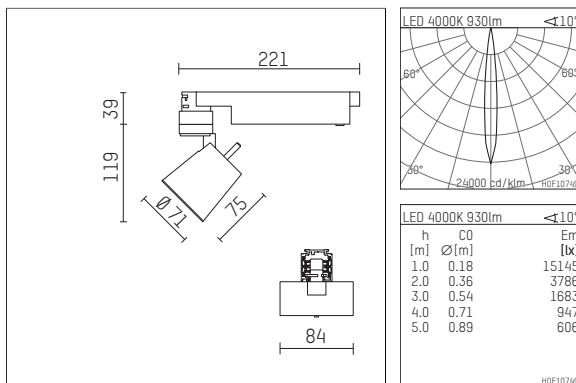

112 127 04 906 D | silber

gin.o 1

Strahler

LED | 10 W 4000 K

- Strahler gin.o 1
- mit 3-Phasen-DALI-Adapter
- für Hoffmeister control.x Stromschienen
- Phasenwahl bei eingesetztem Adapter möglich
- passives Thermomanagement
- mit LED 1050 lm
- Farbtemperatur: 4000 K
- Farbwiedergabeindex: CRI >80
- L90 / B10 (50.000h)
- SDCM < 2
- Leuchtenlichtstrom: 930 lm
- Systemleistung: 10 W
- Lichtausbeute: 93,0 lm/W
- rotationssymmetrische Lichtverteilung, spot
- Ausstrahlungswinkel: 10 °
- im Adapter integriertes LED-Betriebsgerät, elektronisch (DALI), 220-240 V, 0/50/60 Hz
- Amplitudendimmung
- Dimmbereich: 100-1 %
- Gehäuse aus Aluminium-Druckguss
- Adapter aus Thermoplast, glasfaserverstärkt
- Sicherheitsglas, klar
- *UNDEFINED TEXT*
- Länge: 221 mm, Breite: 84 mm, Höhe: 158 mm
- 360° drehbar, 90° schwenkbar
- Gewicht: 0,98 kg
- Schutzart: IP20
- Schutzklasse I
- 5 Jahre Hoffmeister Garantie
- Made in Germany
- maximale Umgebungstemperatur: 35 ° C
- Prüfzeichen: gefertigt nach DIN VDE 0711 / EN 60598, CE
- Farbe: silber
- 112 127 04 906 D

Ergänzungen für optionales Zubehör

Typ	Abmessungen in mm	Artikelnummer	Abb.-Nr.
soft.shape Linse für Strahler gin.a und gin.o Größe 1	Ø: 54	104227	01
Skulpturenlinse für Strahler gin.a und gin.o Größe 1	Ø: 54	103428	02
Prismatikglas für Strahler gin.a und gin.o Größe 1	Ø: 54	104914	03
Wabenraster für Strahler gin.a und gin.o Größe 1		103416	04
soft.spot Linse für Strahler gin.a und gin.o Größe 1	Ø: 54	103429	01