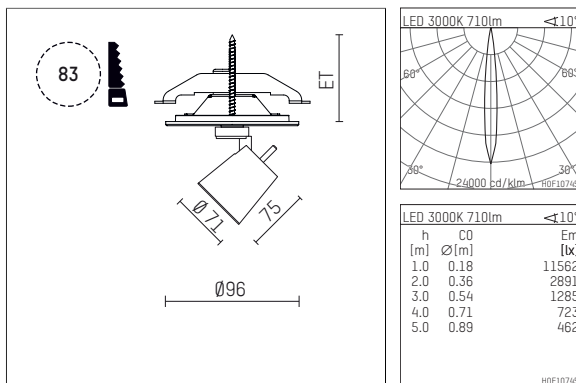

11212713 906-PA | silber

gin.o 1

Strahler

LED | 10 W 3000 K

- Strahler gin.o 1
- mit Einbau-Punktauslass
- für Einbau in Decke oder Wand
- passives Thermomanagement
- mit LED 800 lm
- Farbtemperatur: 3000 K
- Farbwiedergabeindex: CRI >90
- L90 / B10 (50.000h)
- SDCM < 2
- Leuchtenlichtstrom: 710 lm
- Systemleistung: 10 W
- Lichtausbeute: 71,0 lm/W
- rotationssymmetrische Lichtverteilung, spot
- Ausstrahlungswinkel: 10 °
- mit externem LED-Betriebsgerät, elektronisch, 220-240 V, 50/60 Hz
- Betrieb mit externen Dimmern möglich (Phasenabschnitt und Phasenanschnitt)
- Netzanschluss: Anschlussleitung mit Steckverbindung 2x5x2,5 mm², Länge: 360 mm
- zur Durchverdrahtung geeignet
- Gehäuse aus Aluminium-Druckguss
- Sicherheitsglas, klar
- Deckenplatte aus Aluminium-Druckguss
- *UNDEFINED TEXT*
- Durchmesser: 96 mm, Einbaudurchmesser: 83 mm
- Einbautiefe: 63 mm, Deckenstärke: 1-45 mm
- 360° drehbar, 90° schwenkbar
- Gewicht: 1,1 kg
- Schutzart: IP20
- Schutzklasse I
- 5 Jahre Hoffmeister Garantie
- Made in Germany
- maximale Umgebungstemperatur: 35 ° C
- Prüfzeichen: gefertigt nach DIN VDE 0711 / EN 60598, CE
- Farbe: silber
- 11212713 906-PA

Ergänzungen für optionales Zubehör

Typ	Abmessungen in mm	Artikelnummer	Abb.-Nr.
soft.shape Linse für Strahler gin.a und gin.o Größe 1	Ø: 54	104227	01
Skulpturenlinse für Strahler gin.a und gin.o Größe 1	Ø: 54	103428	02
Prismatikglas für Strahler gin.a und gin.o Größe 1	Ø: 54	104914	03
Wabenraster für Strahler gin.a und gin.o Größe 1		103416	04
soft.spot Linse für Strahler gin.a und gin.o Größe 1	Ø: 54	103429	01