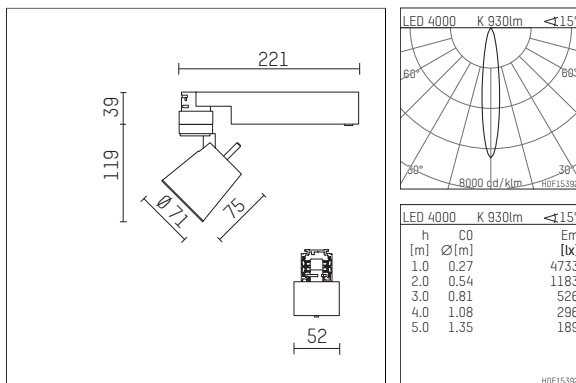

112 170 14 910 | weiß

gin.o 1

Strahler

LED COB | 10 W 4000 K

- Strahler gin.o 1
- mit 3-Phasen-Universaladapter
- für Hoffmeister control.x Stromschienen
- Phasenwahl bei eingesetztem Adapter möglich
- passives Thermomanagement
- mit LED COB 1000 lm
- Farbtemperatur: 4000 K
- Farbwiedergabeindex: CRI >90
- L90 / B10 (50.000h)
- SDCM < 2
- Leuchtenlichtstrom: 930 lm
- Systemleistung: 10 W
- Lichtausbeute: 93,0 lm/W
- rotationssymmetrische Lichtverteilung, spot
- Reflektor aus Aluminium, silber eloxiert
- im Adapter integriertes LED-Betriebsgerät, elektronisch (POTI)
- Amplitudendimmung
- Drehpotentiometer im Adapter integriert
- Dimmbereich: 100-1 %
- Gehäuse aus Aluminium-Druckguss
- Adapter aus Thermoplast, glasfaserverstärkt
- Farb-, Schutz- und Konversionsfilter sind als Zubehör erhältlich
- *UNDEFINED TEXT*
- Länge: 221 mm, Breite: 52 mm, Höhe: 158 mm
- 360° drehbar, 90° schwenkbar
- Gewicht: 0,87 kg
- Schutzart: IP20
- Schutzklasse I
- 5 Jahre Hoffmeister Garantie
- Made in Germany
- maximale Umgebungstemperatur: 35 ° C
- Prüfzeichen: gefertigt nach DIN VDE 0711 / EN 60598, CE
- Farbe: weiß
- 112 170 14 910

Ergänzungen für optionales Zubehör

Typ	Abmessungen in mm	Artikelnummer	Abb.-Nr.
soft.shape Linse für Strahler gin.a und gin.o Größe 1	Ø: 54	104227	01
Skulpturenlinse für Strahler gin.a und gin.o Größe 1	Ø: 54	103428	02
Prismatikglas für Strahler gin.a und gin.o Größe 1	Ø: 54	104914	03
Wabenraster für Strahler gin.a und gin.o Größe 1		103416	04
soft.spot Linse für Strahler gin.a und gin.o Größe 1	Ø: 54	103429	01