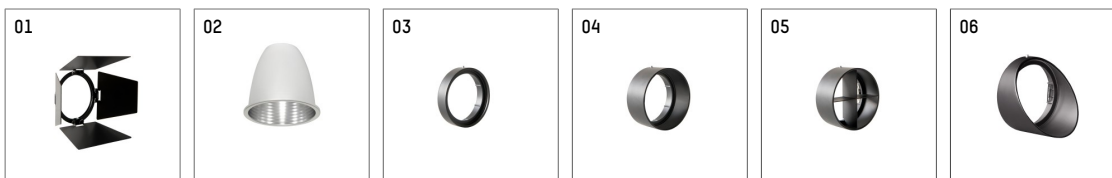

112 172 12 906 | silber

gin.o 1

Strahler

LED COB | 10 W 2700 K

- Strahler gin.o 1
- mit 3-Phasen-Universaladapter
- für Hoffmeister control.x Stromschienen
- Phasenwahl bei eingesetztem Adapter möglich
- passives Thermomanagement
- mit LED COB 1000 lm
- Farbtemperatur: 2700 K
- Farbwiedergabeindex: CRI >90
- L90 / B10 (50.000h)
- SDCM < 2
- Leuchtenlichtstrom: 780 lm
- Systemleistung: 10 W
- Lichtausbeute: 78,0 lm/W
- rotationssymmetrische Lichtverteilung, flood
- Reflektor aus Aluminium, silber eloxiert
- im Adapter integriertes LED-Betriebsgerät, elektronisch (POTI)
- Amplitudendimmung
- Drehpotentiometer im Adapter integriert
- Dimmbereich: 100-1 %
- Gehäuse aus Aluminium-Druckguss
- Adapter aus Thermoplast, glasfaserverstärkt
- Farb-, Schutz- und Konversionsfilter sind als Zubehör erhältlich
- *UNDEFINED TEXT*
- Länge: 221 mm, Breite: 52 mm, Höhe: 158 mm
- 360° drehbar, 90° schwenkbar
- Gewicht: 0,87 kg
- Schutzart: IP20
- Schutzklasse I
- 5 Jahre Hoffmeister Garantie
- Made in Germany
- maximale Umgebungstemperatur: 35 ° C
- Prüfzeichen: gefertigt nach DIN VDE 0711 / EN 60598, CE
- Farbe: silber
- 112 172 12 906

- Übersicht des Zubehörs auf der/ den Folgeseite/ n

112 172 12 906
Zubehör

Optionales Zubehör

Typ	Abmessungen in mm	Artikelnummer	Abb.-Nr.
Blendklappen für Strahler gin.a und gin.o Größe 1		103406	01
Wechselreflektor spot für gin.o 1		112 170 00 000	02
Wechselreflektor medium für gin.o 1		112 171 00 000	02
Aufnahmering geeignet zur Aufnahme von Zubehör für Strahler gin.a und gin.o Größe 1		103413	03
Vorsatzblende geeignet zur Aufnahme von Zubehör für Strahler gin.a und gin.o Größe 1		103410	04
Vorsatzblende mit Kreuzraster geeignet zur Aufnahme von Zubehör für Strahler gin.a und gin.o Größe 1		103407	05
Schute geeignet zur Aufnahme von Zubehör für Strahler gin.a und gin.o Größe 1		104745	06