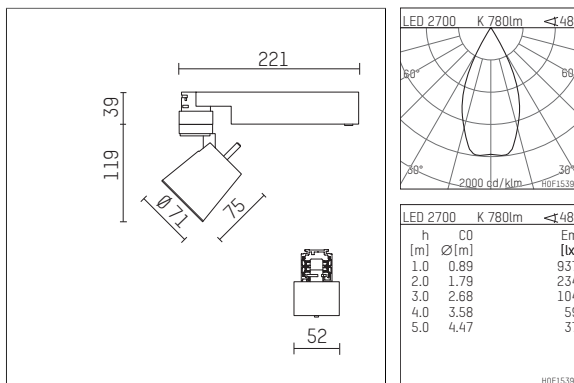

112 172 12 906 | silber

gin.o 1

Strahler

LED COB | 10 W 2700 K

- Strahler gin.o 1
- mit 3-Phasen-Universaladapter
- für Hoffmeister control.x Stromschienen
- Phasenwahl bei eingesetztem Adapter möglich
- passives Thermomanagement
- mit LED COB 1000 lm
- Farbtemperatur: 2700 K
- Farbwiedergabeindex: CRI >90
- L90 / B10 (50.000h)
- SDCM < 2
- Leuchtenlichtstrom: 780 lm
- Systemleistung: 10 W
- Lichtausbeute: 78,0 lm/W
- rotationssymmetrische Lichtverteilung, flood
- Reflektor aus Aluminium, silber eloxiert
- im Adapter integriertes LED-Betriebsgerät, elektronisch (POTI)
- Amplitudendimmung
- Drehpotentiometer im Adapter integriert
- Dimmbereich: 100-1 %
- Gehäuse aus Aluminium-Druckguss
- Adapter aus Thermoplast, glasfaserverstärkt
- Farb-, Schutz- und Konversionsfilter sind als Zubehör erhältlich
- *UNDEFINED TEXT*
- Länge: 221 mm, Breite: 52 mm, Höhe: 158 mm
- 360° drehbar, 90° schwenkbar
- Gewicht: 0,87 kg
- Schutzart: IP20
- Schutzklasse I
- 5 Jahre Hoffmeister Garantie
- Made in Germany
- maximale Umgebungstemperatur: 35 ° C
- Prüfzeichen: gefertigt nach DIN VDE 0711 / EN 60598, CE
- Farbe: silber
- 112 172 12 906

Ergänzungen für optionales Zubehör

Typ	Abmessungen in mm	Artikelnummer	Abb.-Nr.
soft.shape Linse für Strahler gin.a und gin.o Größe 1	Ø: 54	104227	01
Skulpturenlinse für Strahler gin.a und gin.o Größe 1	Ø: 54	103428	02
Prismatikglas für Strahler gin.a und gin.o Größe 1	Ø: 54	104914	03
Wabenraster für Strahler gin.a und gin.o Größe 1		103416	04
soft.spot Linse für Strahler gin.a und gin.o Größe 1	Ø: 54	103429	01