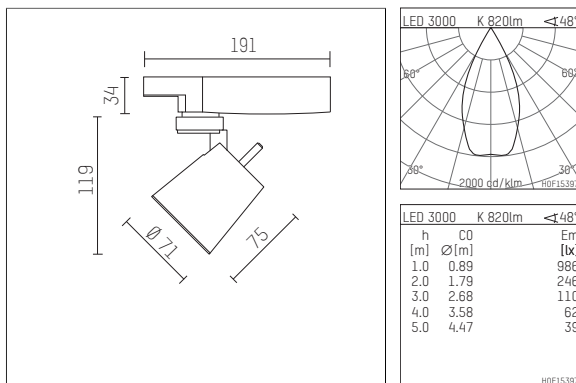

11217213 721-GA | schwarz

gin.o 1

Strahler

LED COB | 10 W 3000 K

- Strahler gin.o 1
- mit 3-Phasen-Universaladapter (Global)
- für Hoffmeister control.x Stromschienen
- Phasenwahl bei eingesetztem Adapter möglich
- passives Thermomanagement
- mit LED COB 1000 lm
- Farbtemperatur: 3000 K
- Farbwiedergabeindex: CRI >90
- L90 / B10 (50.000h)
- SDCM < 2
- Leuchtenlichtstrom: 820 lm
- Systemleistung: 10 W
- Lichtausbeute: 82,0 lm/W
- rotationssymmetrische Lichtverteilung, flood
- Reflektor aus Aluminium, silber eloxiert
- im Adapter integriertes LED-Betriebsgerät, elektronisch (POTI)
- Amplitudendimmung
- Drehpotentiometer im Adapter integriert
- Dimmbereich: 100-1 %
- Gehäuse aus Aluminium-Druckguss
- Adapter aus Thermoplast, glasfaserverstärkt
- Farb-, Schutz- und Konversionsfilter sind als Zubehör erhältlich
- *UNDEFINED TEXT*
- Länge: 191 mm, Höhe: 153 mm
- 360° drehbar, 90° schwenkbar
- Gewicht: 0,87 kg
- Schutzart: IP20
- Schutzklasse I
- 5 Jahre Hoffmeister Garantie
- Made in Germany
- maximale Umgebungstemperatur: 35 ° C
- Prüfzeichen: gefertigt nach DIN VDE 0711 / EN 60598, CE
- Farbe: schwarz
- 11217213 721-GA

Ergänzungen für optionales Zubehör

Typ	Abmessungen in mm	Artikelnummer	Abb.-Nr.
soft.shape Linse für Strahler gin.a und gin.o Größe 1	Ø: 54	104227	01
Skulpturenlinse für Strahler gin.a und gin.o Größe 1	Ø: 54	103428	02
Prismatikglas für Strahler gin.a und gin.o Größe 1	Ø: 54	104914	03
Wabenraster für Strahler gin.a und gin.o Größe 1		103416	04
soft.spot Linse für Strahler gin.a und gin.o Größe 1	Ø: 54	103429	01