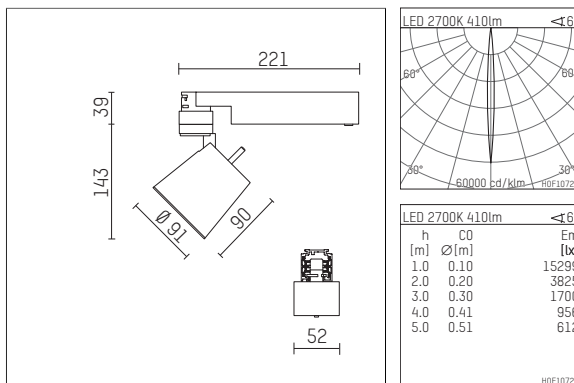

## 112 231 12 721 | schwarz

gin.o 2

Strahler

LED | 9 W 2700 K

- Strahler gin.o 2
- mit 3-Phasen-Universaladapter
- für Hoffmeister control.x Stromschienen
- Phasenwahl bei eingesetztem Adapter möglich
- passives Thermomanagement
- mit LED 480 lm
- Farbtemperatur: 2700 K
- Farbwiedergabeindex: CRI >90
- L90 / B10 (50.000h)
- SDCM < 2
- Leuchtenlichtstrom: 410 lm
- Systemleistung: 9 W
- Lichtausbeute: 45,6 lm/W
- rotationssymmetrische Lichtverteilung, narrow spot
- Ausstrahlungswinkel: 5 °
- im Adapter integriertes LED-Betriebsgerät, elektronisch (POTI), 220-240 V, 0/50/60 Hz
- Amplitudendimmung
- Drehpotentiometer im Adapter integriert
- Dimmbereich: 100-0,1 %
- Gehäuse aus Aluminium-Druckguss
- Adapter aus Thermoplast, glasfaserverstärkt
- Sicherheitsglas, klar
- \*UNDEFINED TEXT\*
- Länge: 221 mm, Breite: 52 mm, Höhe: 182 mm
- 360° drehbar, 90° schwenkbar
- Gewicht: 0 kg
- Schutzart: IP20
- Schutzklasse I
- 5 Jahre Hoffmeister Garantie
- Made in Germany
- maximale Umgebungstemperatur: 35 ° C
- Prüfzeichen: gefertigt nach DIN VDE 0711 / EN 60598, CE
- Farbe: schwarz
- 112 231 12 721

## Optionales Zubehör

Typ	Abmessungen in mm	Artikelnummer	Abb.-Nr.
Blendklappen für Strahler gin.a, gin.o und lo.nely Größe 2		103438	01
Aufnahmering geeignet zur Aufnahme von Zubehör für Strahler gin.a, gin.o und lo.nely Größe 2		103447	02
Vorsatzblende geeignet zur Aufnahme von Zubehör für Strahler gin.a, gin.o und lo.nely Größe 2		103444	03
Vorsatzblende mit Kreuzraster geeignet zur Aufnahme von Zubehör für Strahler gin.a, gin.o und lo.nely Größe 2		103441	04
Schute geeignet zur Aufnahme von Zubehör für Strahler gin.a, gin.o und lo.nely Größe 2		104750	05