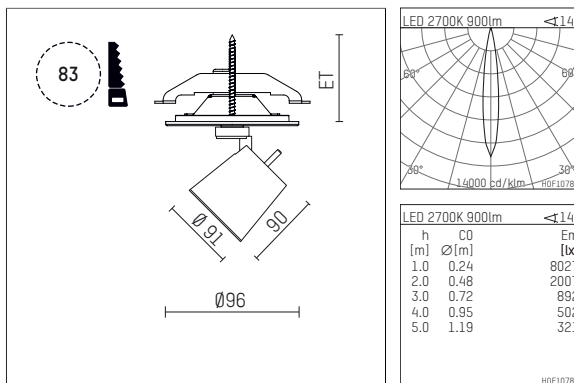

11224212 910-PA | weiß

gin.o 2

Strahler

LED | 14 W 2700 K

- Strahler gin.o 2
- mit Einbau-Punktauslass
- für Einbau in Decke oder Wand
- passives Thermomanagement
- mit LED 1060 lm
- Farbtemperatur: 2700 K
- Farbwiedergabeindex: CRI >90
- L90 / B10 (50.000h)
- SDCM < 2
- Leuchtenlichtstrom: 900 lm
- Systemleistung: 14 W
- Lichtausbeute: 64,3 lm/W
- rotationssymmetrische Lichtverteilung, spot
- Ausstrahlungswinkel: 15 °
- mit externem LED-Betriebsgerät, elektronisch, 220-240 V, 50/60 Hz
- Betrieb mit externen Dimmern möglich (Phasenabschnitt und Phasenanschnitt)
- Netzanschluss: Anschlussleitung mit Steckverbindung 2x5x2,5 mm², Länge: 360 mm
- zur Durchverdrahtung geeignet
- Gehäuse aus Aluminium-Druckguss
- Microprismenfilter mit sehr hohem Lichttransmissionsgrad
- Deckenplatte aus Aluminium-Druckguss
- *UNDEFINED TEXT*
- Durchmesser: 96 mm, Einbaudurchmesser: 83 mm
- Einbautiefe: 63 mm, Deckenstärke: 1-45 mm
- 360° drehbar, 90° schwenkbar
- Gewicht: 1,21 kg
- 5 Jahre Hoffmeister Garantie
- Made in Germany
- maximale Umgebungstemperatur: 35 ° C
- Prüfzeichen: gefertigt nach DIN VDE 0711 / EN 60598, CE
- Farbe: weiß (RAL9016)
- 11224212 910-PA

- Übersicht des Zubehörs auf der/ den Folgeseite/ n

11224212 910-PA
Zubehör

Optionales Zubehör

Typ	Abmessungen in mm	Artikelnummer	Abb.-Nr.
Blendklappen für Strahler gin.a, gin.o und lo.nely Größe 2		103438	01
Aufnahmering geeignet zur Aufnahme von Zubehör für Strahler gin.a, gin.o und lo.nely Größe 2		103446	02
Vorsatzblende geeignet zur Aufnahme von Zubehör für Strahler gin.a, gin.o und lo.nely Größe 2		103443	03
Vorsatzblende mit Kreuzraster geeignet zur Aufnahme von Zubehör für Strahler gin.a, gin.o und lo.nely Größe 2		103440	04
Schute geeignet zur Aufnahme von Zubehör für Strahler gin.a, gin.o und lo.nely Größe 2		104749	05