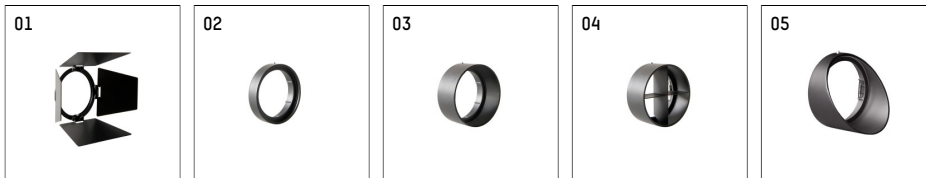

11224212 910-PA
Zubehör

Optionales Zubehör

Typ	Abmessungen in mm	Artikelnummer	Abb.-Nr.
Blendklappen für Strahler gin.a, gin.o und lo.nely Größe 2		103438	01
Aufnahmering geeignet zur Aufnahme von Zubehör für Strahler gin.a, gin.o und lo.nely Größe 2		103446	02
Vorsatzblende geeignet zur Aufnahme von Zubehör für Strahler gin.a, gin.o und lo.nely Größe 2		103443	03
Vorsatzblende mit Kreuzraster geeignet zur Aufnahme von Zubehör für Strahler gin.a, gin.o und lo.nely Größe 2		103440	04
Schute geeignet zur Aufnahme von Zubehör für Strahler gin.a, gin.o und lo.nely Größe 2		104749	05

Ergänzungen für optionales Zubehör

Typ	Abmessungen in mm	Artikelnummer	Abb.-Nr.
soft.shape Linse für Strahler gin.a, gin.o und lo.nely Größe 2	Ø: 74	104228	01
soft.spot Linse für Strahler gin.a, gin.o und lo.nely Größe 2	Ø: 74	103461	01
Skulpturenlinse für Strahler gin.a, gin.o und lo.nely Größe 2	Ø: 74	103460	02
Prismatikglas für Strahler gin.a, gin.o und lo.nely Größe 2	Ø: 74	104915	03
Wabenraster für Strahler gin.a, gin.o und lo.nely Größe 2		103448	04
Dichroitisches Konversionsfilterglas Tageslichtfilter, Konversion von 3000K zu 5000K für Strahler gin.a, gin.o und lo.nely Größe 2	Ø: 74	103459	05
Dichroitisches Konversionsfilterglas Neutralfilter, Konversion von 3000K zu 4000K für Strahler gin.a, gin.o und lo.nely Größe 2	Ø: 74	103458	06
Dichroitisches Konversionsfilterglas Warmtonfilter, Konversion von 3000K zu 2400K für Strahler gin.a, gin.o und lo.nely Größe 2	Ø: 74	103457	07