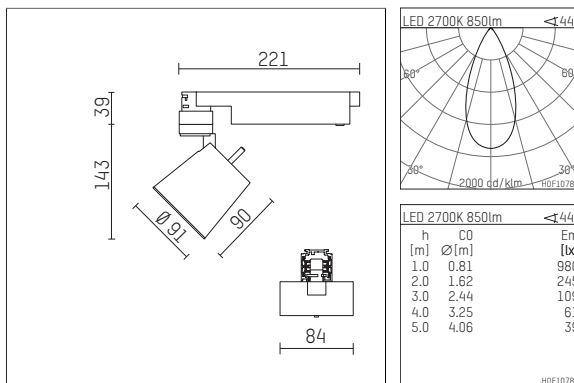

112 244 02 721 D | schwarz

gin.o 2

Strahler

LED | 14 W 2700 K

- Strahler gin.o 2
- mit 3-Phasen-DALI-Adapter
- für Hoffmeister control.x Stromschienen
- Phasenwahl bei eingesetztem Adapter möglich
- passives Thermomanagement
- mit LED 1060 lm
- Farbtemperatur: 2700 K
- Farbwiedergabeindex: CRI >90
- L90 / B10 (50.000h)
- SDCM < 2
- Leuchtenlichtstrom: 850 lm
- Systemleistung: 14 W
- Lichtausbeute: 60,7 lm/W
- rotationssymmetrische Lichtverteilung, flood
- Ausstrahlungswinkel: 45 °
- im Adapter integriertes LED-Betriebsgerät, elektronisch (DALI), 220-240 V, 0/50/60 Hz
- Amplitudendimmung
- Dimmbereich: 100-1 %
- Gehäuse aus Aluminium-Druckguss
- Adapter aus Thermoplast, glasfaserverstärkt
- Microprismenfilter mit sehr hohem Lichttransmissionsgrad
- *UNDEFINED TEXT*
- Länge: 221 mm, Breite: 84 mm, Höhe: 182 mm
- 360° drehbar, 90° schwenkbar
- Gewicht: 1,09 kg
- Schutzart: IP20
- Schutzklasse I
- 5 Jahre Hoffmeister Garantie
- Made in Germany
- maximale Umgebungstemperatur: 35 ° C
- Prüfzeichen: gefertigt nach DIN VDE 0711 / EN 60598, CE
- Farbe: schwarz
- 112 244 02 721 D

- Übersicht des Zubehörs auf der/ den Folgeseite/ n

112 244 02 721 D
Zubehör

Optionales Zubehör

| Typ | Abmessungen in mm | Artikelnummer | Abb.-Nr. |
|---|-------------------|---------------|----------|
| Blendklappen für Strahler gin.a, gin.o und lo.nely Größe 2 | | 103438 | 01 |
| Aufnahmering geeignet zur Aufnahme von Zubehör für Strahler gin.a, gin.o und lo.nely Größe 2 | | 103447 | 02 |
| Vorsatzblende geeignet zur Aufnahme von Zubehör für Strahler gin.a, gin.o und lo.nely Größe 2 | | 103444 | 03 |
| Vorsatzblende mit Kreuzraster geeignet zur Aufnahme von Zubehör für Strahler gin.a, gin.o und lo.nely Größe 2 | | 103441 | 04 |
| Schute geeignet zur Aufnahme von Zubehör für Strahler gin.a, gin.o und lo.nely Größe 2 | | 104750 | 05 |