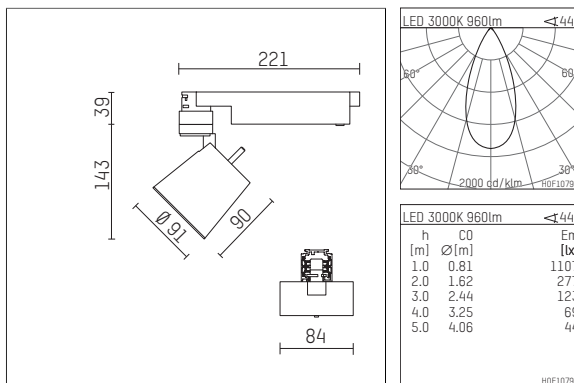

112 244 03 906 D | silber

gin.o 2

Strahler

LED | 14 W 3000 K

- Strahler gin.o 2
- mit 3-Phasen-DALI-Adapter
- für Hoffmeister control.x Stromschienen
- Phasenwahl bei eingesetztem Adapter möglich
- passives Thermomanagement
- mit LED 1200 lm
- Farbtemperatur: 3000 K
- Farbwiedergabeindex: CRI >90
- L90 / B10 (50.000h)
- SDCM < 2
- Leuchtenlichtstrom: 960 lm
- Systemleistung: 14 W
- Lichtausbeute: 68,6 lm/W
- rotationssymmetrische Lichtverteilung, flood
- Ausstrahlungswinkel: 45 °
- im Adapter integriertes LED-Betriebsgerät, elektronisch (DALI), 220-240 V, 0/50/60 Hz
- Amplitudendimmung
- Dimmbereich: 100-1 %
- Gehäuse aus Aluminium-Druckguss
- Adapter aus Thermoplast, glasfaserverstärkt
- Microprismenfilter mit sehr hohem Lichttransmissionsgrad
- *UNDEFINED TEXT*
- Länge: 221 mm, Breite: 84 mm, Höhe: 182 mm
- 360° drehbar, 90° schwenkbar
- Gewicht: 1,09 kg
- Schutzart: IP20
- Schutzklasse I
- 5 Jahre Hoffmeister Garantie
- Made in Germany
- maximale Umgebungstemperatur: 35 ° C
- Prüfzeichen: gefertigt nach DIN VDE 0711 / EN 60598, CE
- Farbe: silber
- 112 244 03 906 D

- Übersicht des Zubehörs auf der/ den Folgeseite/ n

112 244 03 906 D
Zubehör

Optionales Zubehör

Typ	Abmessungen in mm	Artikelnummer	Abb.-Nr.
Blendklappen für Strahler gin.a, gin.o und lo.nely Größe 2		103438	01
Aufnahmering geeignet zur Aufnahme von Zubehör für Strahler gin.a, gin.o und lo.nely Größe 2		103445	02
Vorsatzblende geeignet zur Aufnahme von Zubehör für Strahler gin.a, gin.o und lo.nely Größe 2		103442	03
Vorsatzblende mit Kreuzraster geeignet zur Aufnahme von Zubehör für Strahler gin.a, gin.o und lo.nely Größe 2		103439	04
Schute geeignet zur Aufnahme von Zubehör für Strahler gin.a, gin.o und lo.nely Größe 2		104748	05