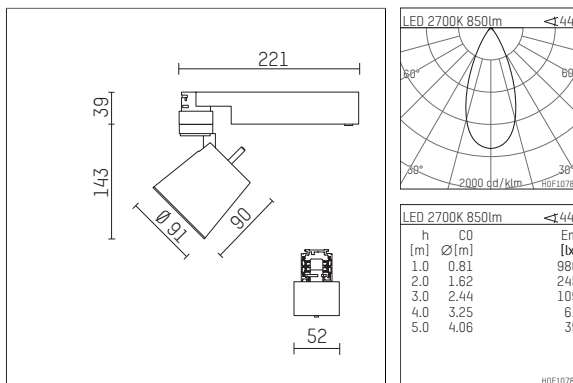

112 244 12 721 | schwarz

gin.o 2

Strahler

LED | 14 W 2700 K

- Strahler gin.o 2
- mit 3-Phasen-Universaladapter
- für Hoffmeister control.x Stromschienen
- Phasenwahl bei eingesetztem Adapter möglich
- passives Thermomanagement
- mit LED 1060 lm
- Farbtemperatur: 2700 K
- Farbwiedergabeindex: CRI >90
- L90 / B10 (50.000h)
- SDCM < 2
- Leuchtenlichtstrom: 850 lm
- Systemleistung: 14 W
- Lichtausbeute: 60,7 lm/W
- rotationssymmetrische Lichtverteilung, flood
- Ausstrahlungswinkel: 45 °
- im Adapter integriertes LED-Betriebsgerät, elektronisch (POTI), 220-240 V, 0/50/60 Hz
- Amplitudendimmung
- Drehpotentiometer im Adapter integriert
- Dimmbereich: 100-1,4 %
- Gehäuse aus Aluminium-Druckguss
- Adapter aus Thermoplast, glasfaserverstärkt
- Microprismenfilter mit sehr hohem Lichttransmissionsgrad
- *UNDEFINED TEXT*
- Länge: 221 mm, Breite: 52 mm, Höhe: 182 mm
- 360° drehbar, 90° schwenkbar
- Gewicht: 1,09 kg
- Schutzart: IP20
- Schutzklasse I
- 5 Jahre Hoffmeister Garantie
- Made in Germany
- maximale Umgebungstemperatur: 35 ° C
- Prüfzeichen: gefertigt nach DIN VDE 0711 / EN 60598, CE
- Farbe: schwarz
- 112 244 12 721

- Übersicht des Zubehörs auf der/ den Folgeseite/ n

112 244 12 721
Zubehör

Optionales Zubehör

Typ	Abmessungen in mm	Artikelnummer	Abb.-Nr.
Blendklappen für Strahler gin.a, gin.o und lo.nely Größe 2		103438	01
Aufnahmering geeignet zur Aufnahme von Zubehör für Strahler gin.a, gin.o und lo.nely Größe 2		103447	02
Vorsatzblende geeignet zur Aufnahme von Zubehör für Strahler gin.a, gin.o und lo.nely Größe 2		103444	03
Vorsatzblende mit Kreuzraster geeignet zur Aufnahme von Zubehör für Strahler gin.a, gin.o und lo.nely Größe 2		103441	04
Schute geeignet zur Aufnahme von Zubehör für Strahler gin.a, gin.o und lo.nely Größe 2		104750	05